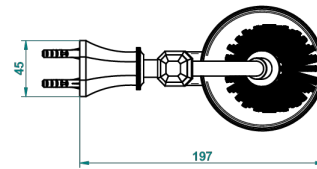

ART DECO CRISTAL

A56-4720

Стакан настенный и щётка для унитаза

THG®
PARIS

18919

13/01/2016

ХАРАКТЕРИСТИКИ

- Art Déco cristal
- Стакан настенный и щётка для унитаза

ДОСТУПНЫЕ ВАРИАНТЫ ПОКРЫТИЙ

Blush PVD - H62
Graphite PVD - H64
Matt Umber PVD - H67
Matt blush PVD - H60
Matt graphite PVD - H65
Umber PVD - H66

Аранья (чёрный никель) - D24
Бронза - D01
Золото - F01
Матовая красная старинная медь - H07
Матовое золото - F07
Матовое светлое золото - F31

Матовый никель - C01
Матовый хром - C02
Никель - B01
Покрытие PVD бронза - F33
Покрытие PVD золотистый цвет - H52
Покрытие PVD латунь - H49

Покрытие PVD матовая бронза - F34
Покрытие PVD матовая латунь - H50
Покрытие PVD матовый золотистый - H53
Покрытие PVD матовый никель - H56
Покрытие PVD никель - H55
Розовое золото - F27

Сатинированное золото - F03
Сатинированное светлое золото - F32
Сатинированный хром - C03
Светлое золото - F30
Серебро с родием - F18
Состаренный никель - H28