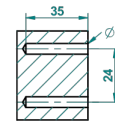

ART DECO CRISTAL

A56-4720

Стакан настенный и щётка для унитаза

THG®
PARIS

18919

13/01/2016

ХАРАКТЕРИСТИКИ

- Art Déco cristal
- Стакан настенный и щётка для унитаза

ДОСТУПНЫЕ ВАРИАНТЫ ПОКРЫТИЙ

Blush PVD - H62
Graphite PVD - H64
Matt Umber PVD - H67
Matt blush PVD - H60
Matt graphite PVD - H65
Umber PVD - H66

Аранья (чёрный никель) - D24
Бронза - D01
Золото - F01
Матовая красная старинная медь - H07
Матовое золото - F07
Матовое светлое золото - F31

Матовый никель - C01
Матовый хром - C02
Никель - B01
Покрытие PVD бронза - F33
Покрытие PVD золотистый цвет - H52
Покрытие PVD латунь - H49

Покрытие PVD матовая бронза - F34
Покрытие PVD матовая латунь - H50
Покрытие PVD матовый золотистый - H53
Покрытие PVD матовый никель - H56
Покрытие PVD никель - H55
Розовое золото - F27

Сатинированное золото - F03
Сатинированное светлое золото - F32
Сатинированный хром - C03
Светлое золото - F30
Серебро с родием - F18
Состаренный никель - H28