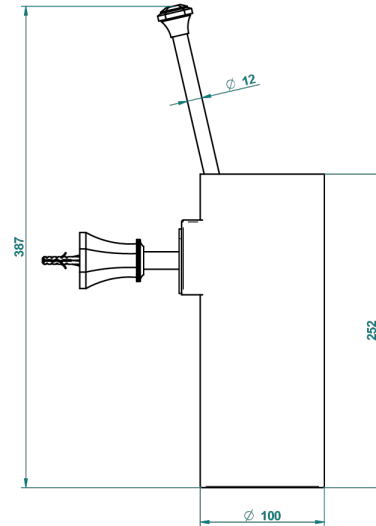

ART DECO CRISTAL

A56-4720

Стакан настенный и щётка для унитаза

THG®
PARIS

18919

13/01/2016

ХАРАКТЕРИСТИКИ

- Art Déco cristal
- Стакан настенный и щётка для унитаза

ДОСТУПНЫЕ ВАРИАНТЫ ПОКРЫТИЙ

Blush PVD - H62
Graphite PVD - H64
Matt Umber PVD - H67
Matt blush PVD - H60
Matt graphite PVD - H65
Umber PVD - H66

Аранья (чёрный никель) - D24
Бронза - D01
Золото - F01
Матовая красная старинная медь - H07
Матовое золото - F07
Матовое светлое золото - F31

Матовый никель - C01
Матовый хром - C02
Никель - B01
Покрытие PVD бронза - F33
Покрытие PVD золотистый цвет - H52
Покрытие PVD латунь - H49

Покрытие PVD матовая бронза - F34
Покрытие PVD матовая латунь - H50
Покрытие PVD матовый золотистый - H53
Покрытие PVD матовый никель - H56
Покрытие PVD никель - H55
Розовое золото - F27

Сатинированное золото - F03
Сатинированное светлое золото - F32
Сатинированный хром - C03
Светлое золото - F30
Серебро с родием - F18
Состаренный никель - H28