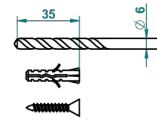

ART DECO CRISTAL

A56-4720

Стакан настенный и щётка для унитаза

THG®
PARIS

18919

13/01/2016

ХАРАКТЕРИСТИКИ

- Art Déco cristal
- Стакан настенный и щётка для унитаза

ДОСТУПНЫЕ ВАРИАНТЫ ПОКРЫТИЙ

Blush PVD - H62
Graphite PVD - H64
Matt Umber PVD - H67
Matt blush PVD - H60
Matt graphite PVD - H65
Umber PVD - H66

Аранья (чёрный никель) - D24
Бронза - D01
Золото - F01
Матовая красная старинная медь - H07
Матовое золото - F07
Матовое светлое золото - F31

Матовый никель - C01
Матовый хром - C02
Никель - B01
Покрытие PVD бронза - F33
Покрытие PVD золотистый цвет - H52
Покрытие PVD латунь - H49

Покрытие PVD матовая бронза - F34
Покрытие PVD матовая латунь - H50
Покрытие PVD матовый золотистый - H53
Покрытие PVD матовый никель - H56
Покрытие PVD никель - H55
Розовое золото - F27

Сатинированное золото - F03
Сатинированное светлое золото - F32
Сатинированный хром - C03
Светлое золото - F30
Серебро с родием - F18
Состаренный никель - H28