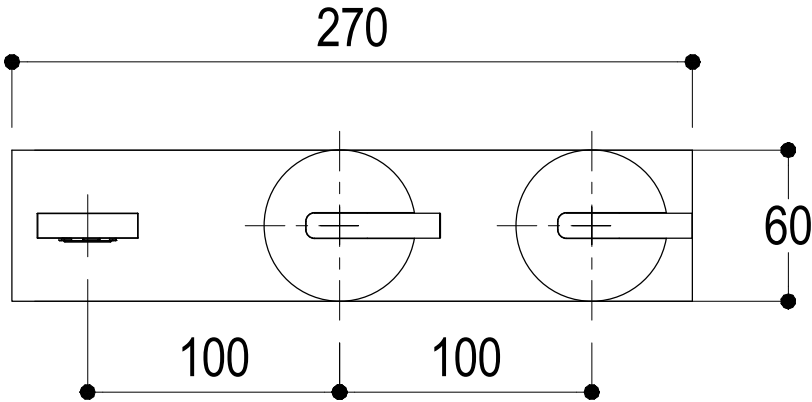

# SCHEDA TECNICA / TECHNICAL DATA

RUBINETTERIE RITMONIO S.R.L. si riserva tutti i diritti connessi con il presente documento e con l'oggetto o la materia ivi rappresentati con divieto di riprodurlo, utilizzarlo o renderlo accessibile a terzi in assenza di previa autorizzazione. Disegno CAD non modificabile a mano

**Ritmonio**  
Living a quality experience.  
13019 VARALLO - (VC) - ITALY

SERIE DOT316

CODICE PR50AJ101

DATA EMISSIONE 25/09/18

DENOMINAZIONE Gruppo 3 fori ad incasso per lavabo  
Built-in three holes basin group