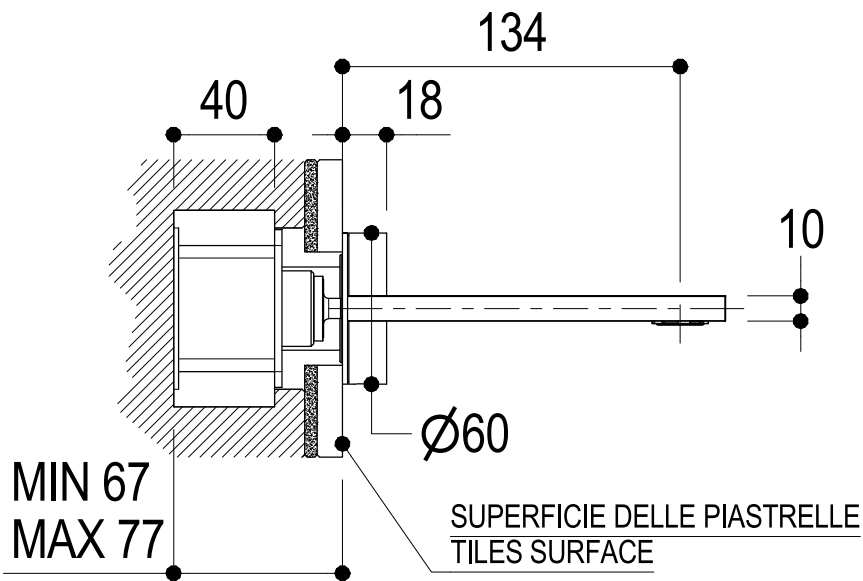

**Ritmonio**  
Living a quality experience.  
13019 VARALLO - (VC) - ITALY

SERIE DOT316

CODICE PR50AJ101

DATA EMISSIONE 25/09/18

DENOMINAZIONE Gruppo 3 fori ad incasso per lavabo  
Built-in three holes basin group