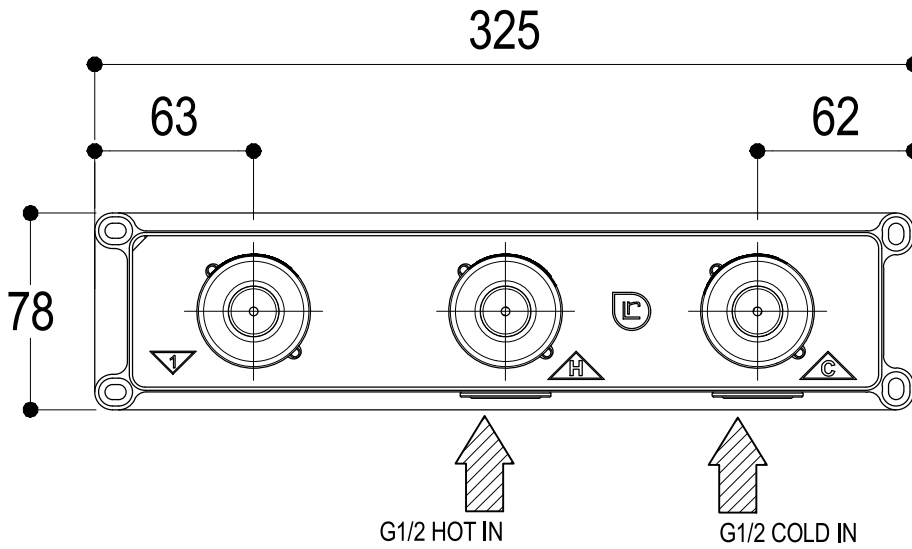

**Ritmonio**  
Living a quality experience.  
13019 VARALLO - (VC) - ITALY

SERIE DOT316

CODICE PR50AJ101

DATA EMISSIONE 25/09/18

DENOMINAZIONE Gruppo 3 fori ad incasso per lavabo  
Built-in three holes basin group