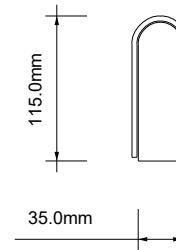

DECOR WALTHER®

Since 1973

BOOK 90

MASSZEICHNUNG
DIMENSIONAL DRAWING
DESSIN DIMENSIONNEL
DISEGNO DIMENSIONALE

22 Februar 2022 / FG
M 1:6

Alle Angaben ohne Gewähr.
Maß und Modelländerungen vorbehalten.
All information without engagement.
Measurement and changes conditionally.
Toutes les données sans garantie.
Les dimensions et les modèles peuvent
être modifiés sans préavis.
Tutti i dati senza garanzia. Le dimensioni
e i modelli sono soggetti a modifiche
senza preavviso.

© 2021.
Decor Walther Einrichtungs GmbH.
All rights reserved.

DECOR WALTHER
EINRICHTUNGS GMBH
BETTINASTRASSE 72
D-63067 OFFENBACH/MAIN
PHONE 0049 (0)69 / 272279-0
FAX 0049 (0)69 / 272279-27
INFO@DECOR-WALTHER.DE
WWW.DECOR-WALTHER.DE