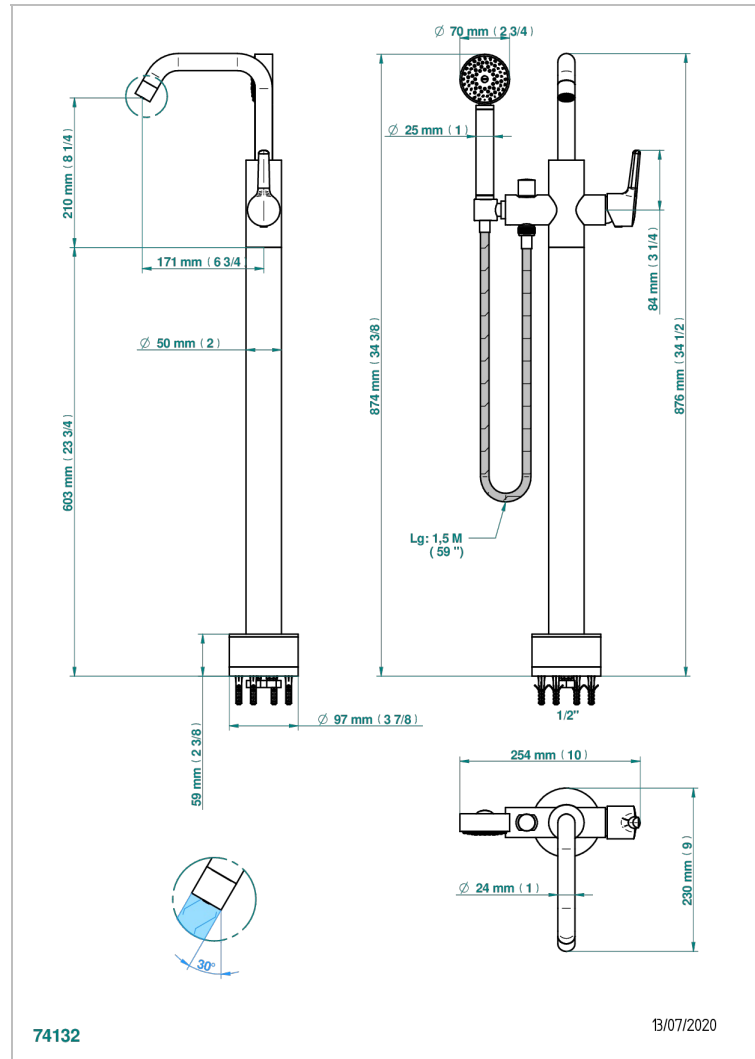

BONDI A MANETTES

G7G-6508S

THG[®]
PARIS

Смеситель для ванны свободностоящий с ручным душем с защитой от жёсткой воды

ХАРАКТЕРИСТИКИ

- Bondi à manettes
- Смеситель для ванны свободностоящий с ручным душем с защитой от жёсткой воды