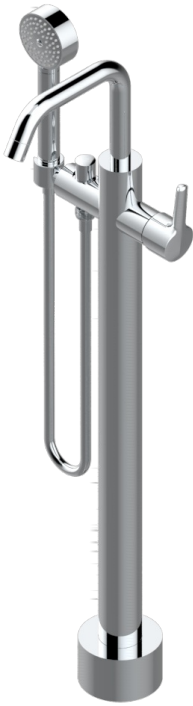

BONDI A MANETTES

G7G-6508S

THG[®]
PARIS

Смеситель для ванны свободностоящий с ручным душем с защитой от жёсткой воды

ХАРАКТЕРИСТИКИ

- Bondi à manettes
- Смеситель для ванны свободностоящий с ручным душем с защитой от жёсткой воды

ДОСТУПНЫЕ ВАРИАНТЫ ПОКРЫТИЙ

Blush PVD - H62
Graphite PVD - H64
Matt Umber PVD - H67
Matt blush PVD - H60
Matt graphite PVD - H65
Umber PVD - H66

Аранья (чёрный никель) - D24
Бронза - D01
Золото - F01
Матовая красная старинная медь - H07
Матовое золото - F07
Матовое светлое золото - F31

Матовый никель - C01
Матовый хром - C02
Никель - B01
Покрытие PVD бронза - F33
Покрытие PVD золотистый цвет - H52
Покрытие PVD латунь - H49

Покрытие PVD матовая бронза - F34
Покрытие PVD матовая латунь - H50
Покрытие PVD матовый золотистый - H53
Покрытие PVD матовый никель - H56
Покрытие PVD никель - H55
Розовое золото - F27

Сатинированное золото - F03
Сатинированный хром - C03
Светлое золото - F30
Серебро с родием - F18
Состаренный никель - H28
Старинное серебро - H03