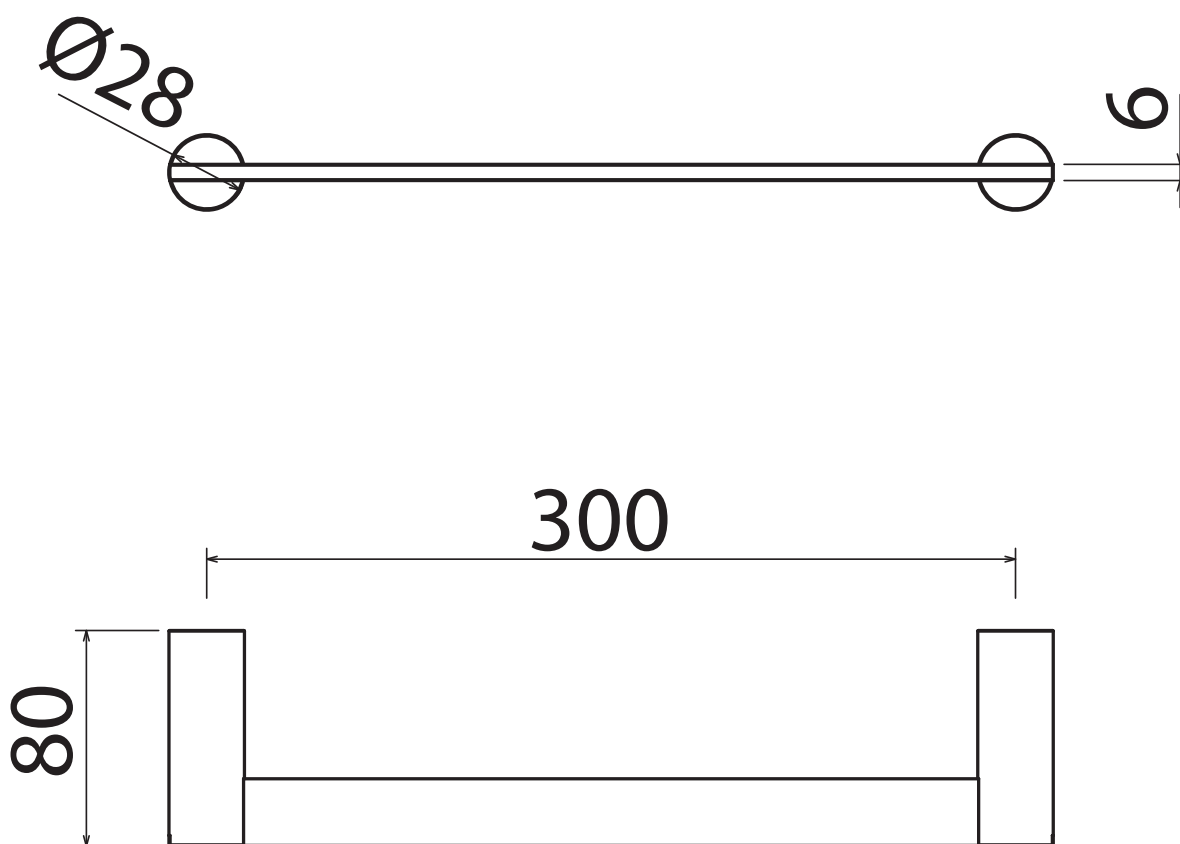

ACCESSORIES

INS 505

Towel-rail mm 300
Portasalviette mm 300
Toallero mm 300
Porte serviette mm 300
Handtuchhalter mm 300