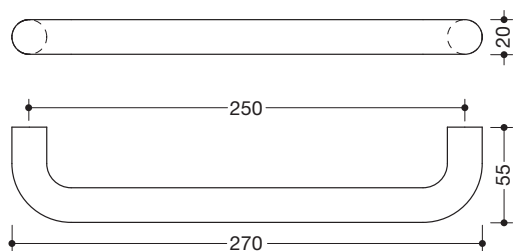

### Möbelgriff ø 20 mm 111.250G.6

aus durchgefärbtem Polyamid, Durchmesser 20 mm.  
Befestigungsabstand 250 mm.  
gerader Griff in gebogener Form ausgeführt, mit gerader  
Anbindung

#### Abmessungen in mm