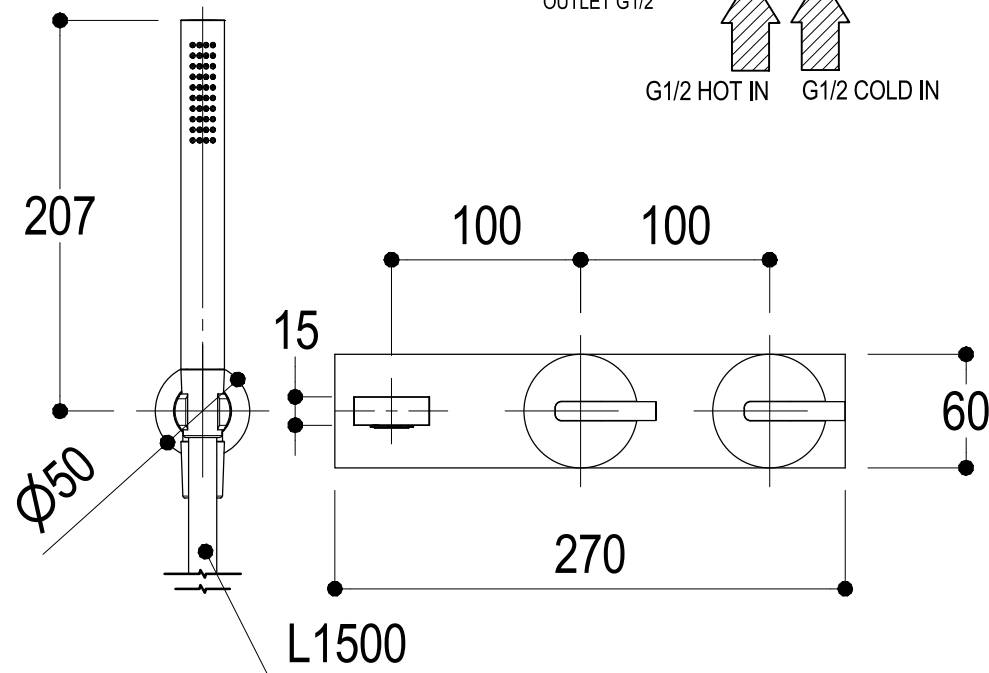

SCHEDA TECNICA / TECHNICAL DATA

RUBINETTERIE RITMONIO S.R.L. si riserva tutti i diritti connessi con il presente documento e con l'oggetto o la materia ivi rappresentati con divieto di riprodurlo, utilizzarlo o renderlo accessibile a terzi in assenza di previa autorizzazione. Disegno CAD non modificabile a mano

SERIE	DOT316	CODICE	PR50EB102	DATA EMISSIONE	26/09/18
DENOMINAZIONE	Miscelatore monocomando vasca incasso Built-in single lever bath mixer			REVISIONE	/