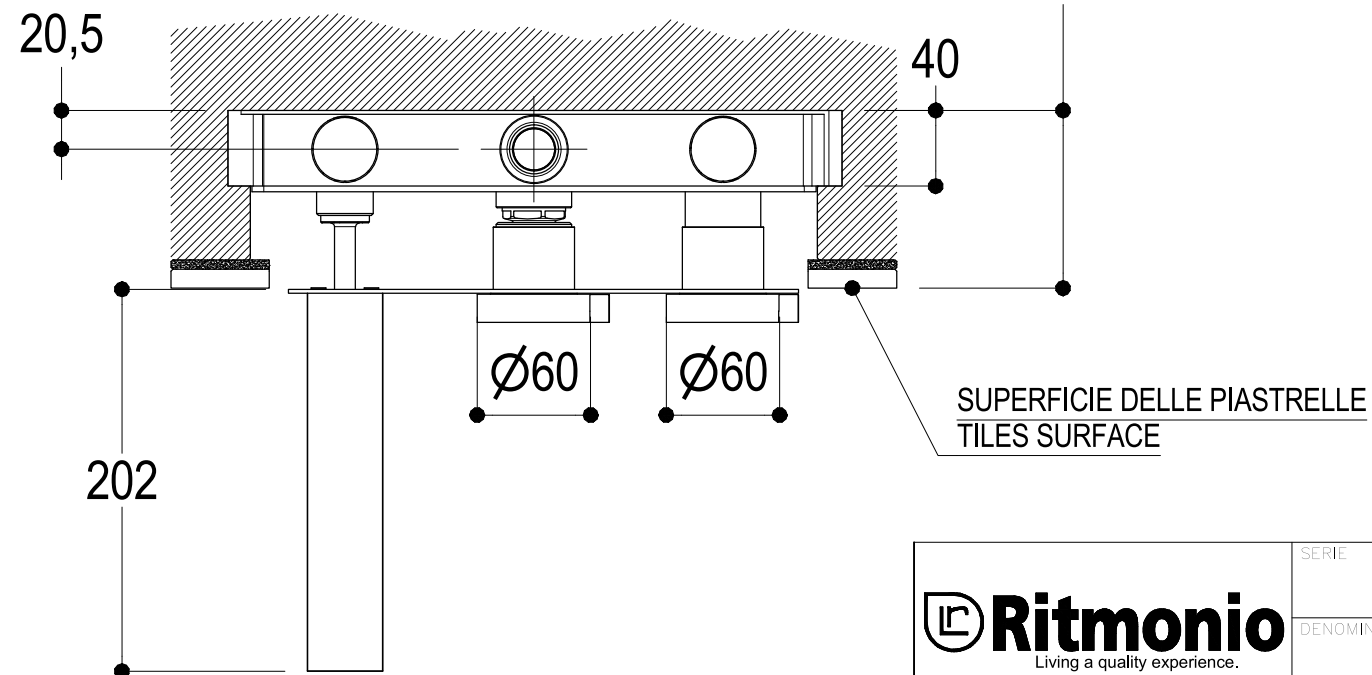

SERIE	DOT316	CODICE	PR50EB102	DATA EMISSIONE	26/09/18
DENOMINAZIONE	Miscelatore monocomando vasca incasso Built-in single lever bath mixer			REVISIONE	/