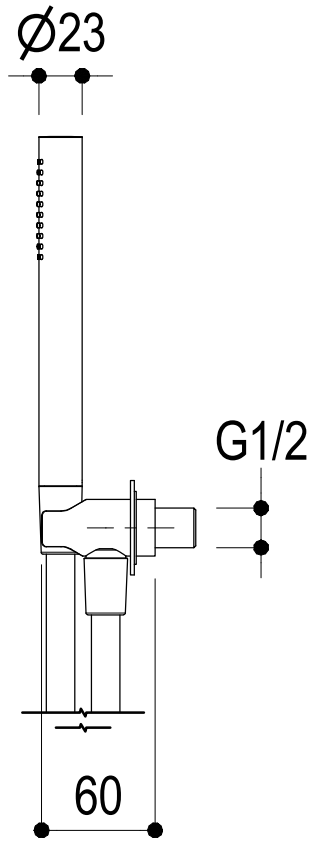

SCHEDA TECNICA / TECHNICAL DATA

RUBINETTERIE RITMONIO S.R.L. si riserva tutti i diritti connessi con il presente documento e con l'oggetto o la materia ivi rappresentati con divieto di riprodurlo, utilizzarlo o renderlo accessibile a terzi in assenza di previa autorizzazione. Disegno CAD non modificabile a mano

SERIE	DOT316	CODICE	PR50EB102	DATA EMISSIONE	26/09/18
DENOMINAZIONE	Miscelatore monocomando vasca incasso Built-in single lever bath mixer			REVISIONE	/