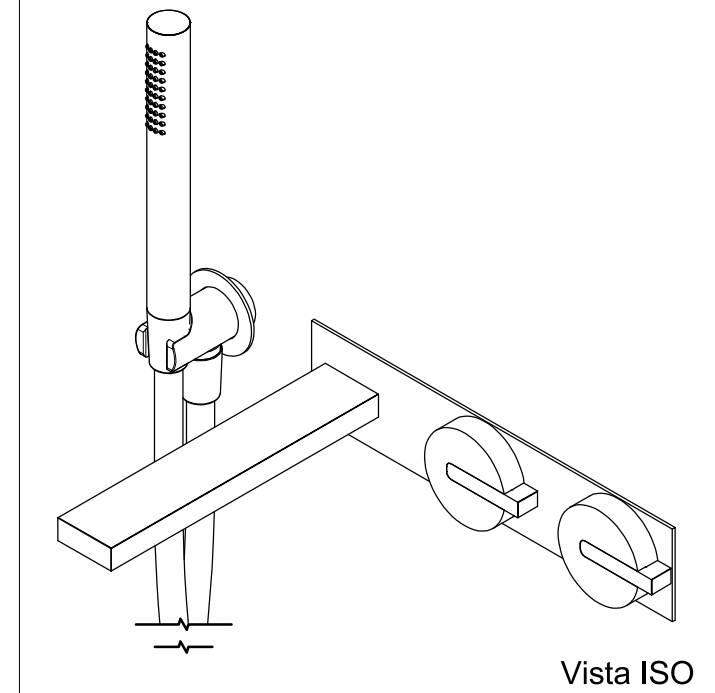

SCHEDA TECNICA / TECHNICAL DATA

RUBINETTERIE RITMONIO S.R.L. si riserva tutti i diritti connessi con il presente documento e con l'oggetto o la materia ivi rappresentati con divieto di riprodurlo, utilizzarlo o renderlo accessibile a terzi in assenza di previa autorizzazione. Disegno CAD non modificabile a mano

SERIE	DOT316	CODICE	PR50EB102	DATA EMISSIONE	26/09/18
DENOMINAZIONE	Miscelatore monocomando vasca incasso Built-in single lever bath mixer			REVISIONE	/