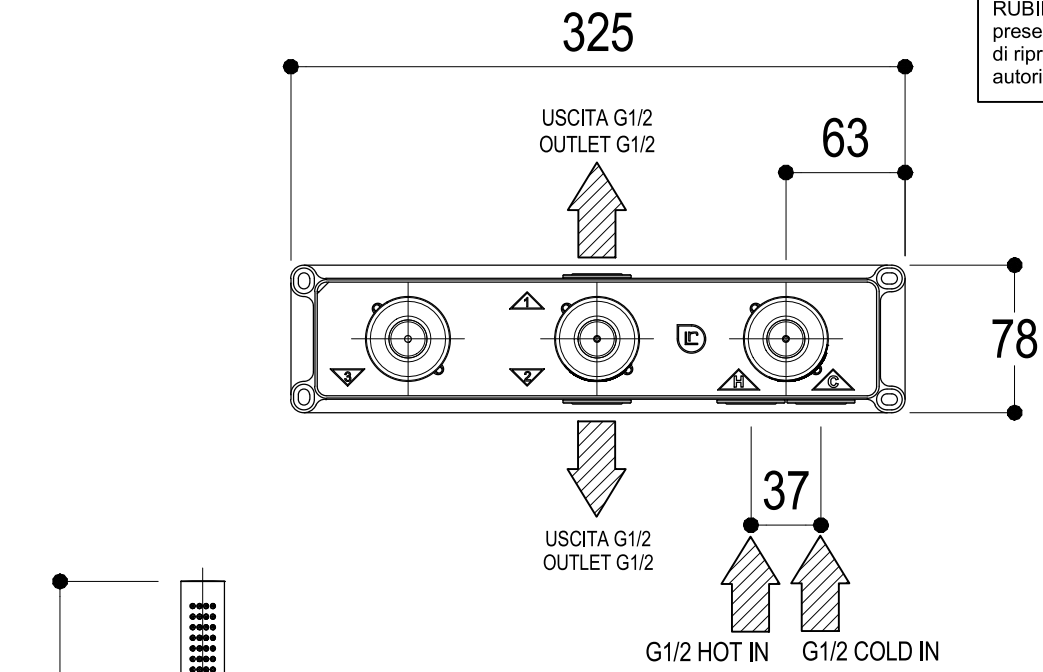

SERIE	DOT316	CODICE	PR50EB102	DATA EMISSIONE	26/09/18
DENOMINAZIONE	Miscelatore monocomando vasca incasso Built-in single lever bath mixer			REVISIONE	/