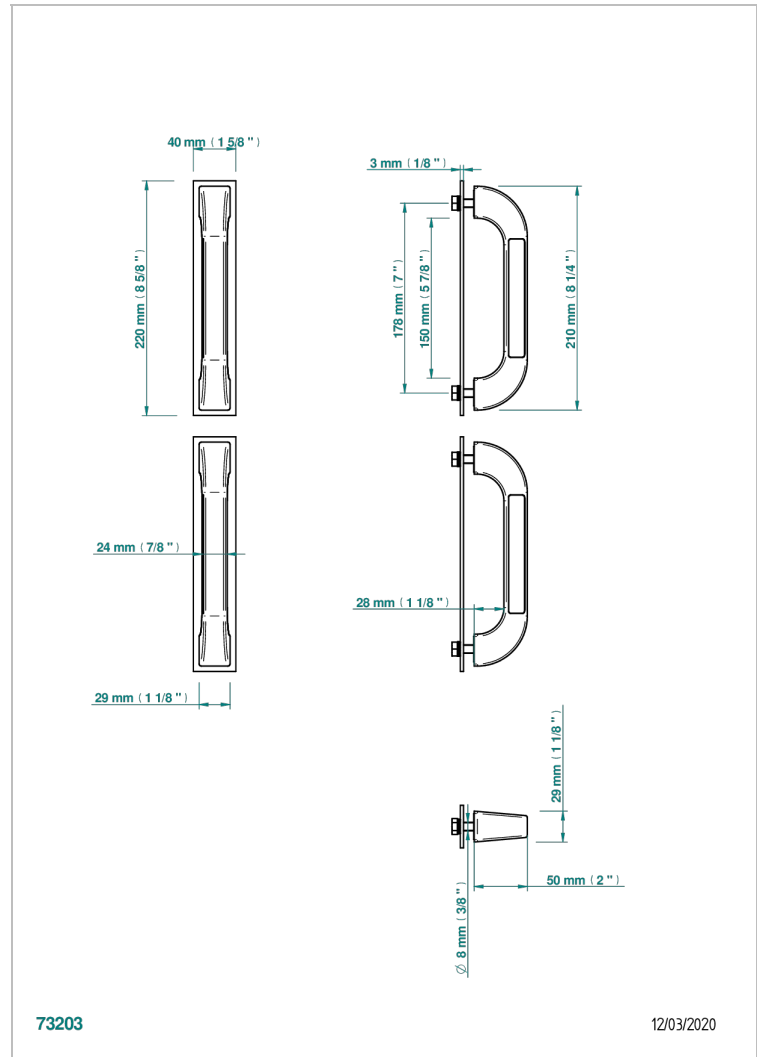

# АКСЕССУАРЫ

B16-BHGLS3P

Pair of Bath handle, Glasgow black onyx

THG<sup>®</sup>  
PARIS

## ХАРАКТЕРИСТИКИ

- Аксессуары
- Pair of Bath handle, Glasgow black onyx

Покрытие PVD никель - H55  
Хром - A02