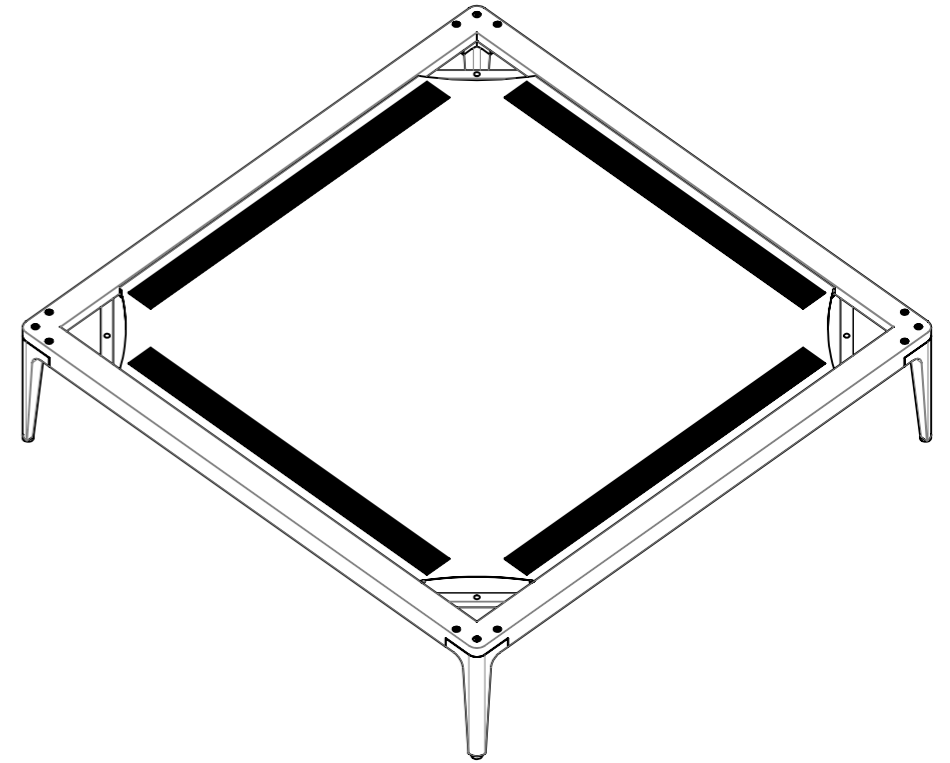

GLOSTER

711F Grid Base Frame 103cm x 103cm /
712F Grid Modular Seat Frame 122cm x 103cm/
716F Grid Small Corner Unit

A
X12

B
X4

C
X2

1

3 LINKAGE

C
X2

C

B

1