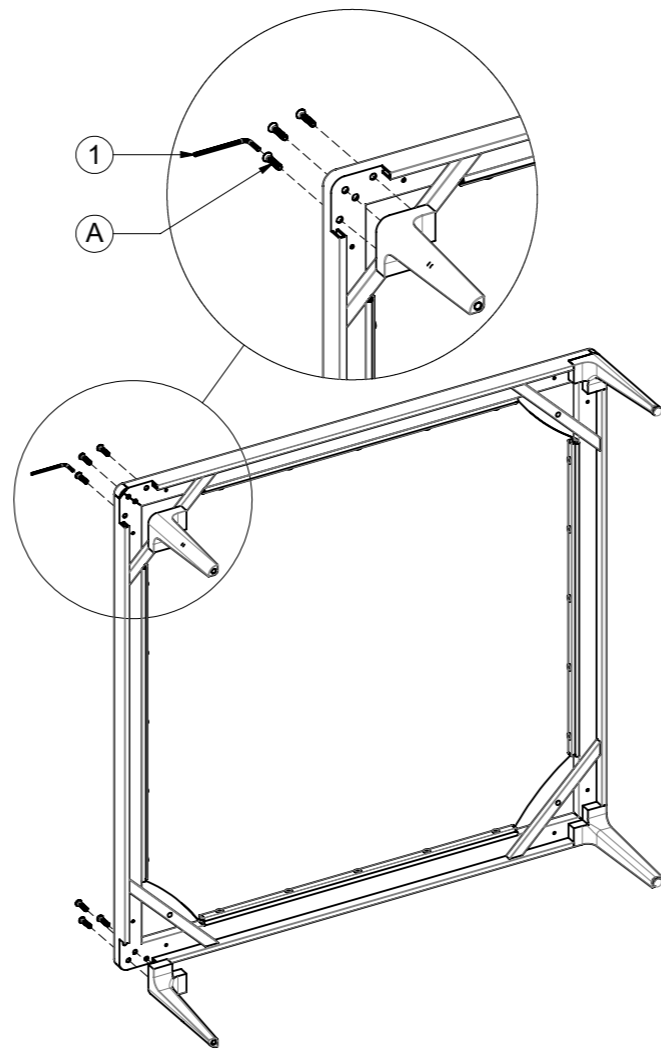

GLOSTER

711F Grid Base Frame 103cm x 103cm /
712F Grid Modular Seat Frame 122cm x 103cm/
716F Grid Small Corner Unit

A
X12

B
X4

C
X2

1

3 LINKAGE

C
X2

C

B

1