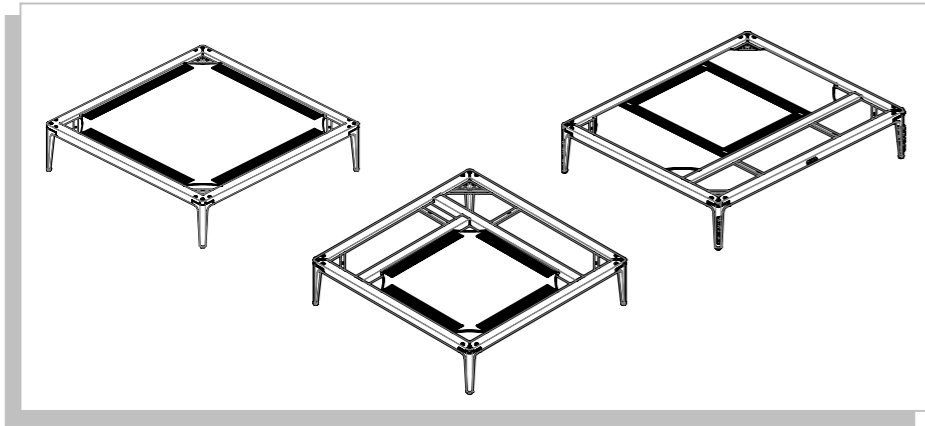

GLOSTER

711F Grid Base Frame 103cm x 103cm /
712F Grid Modular Seat Frame 122cm x 103cm/
716F Grid Small Corner Unit

A
X12

B
X4

C
X2

1

3 LINKAGE

C
X2

C

B

1