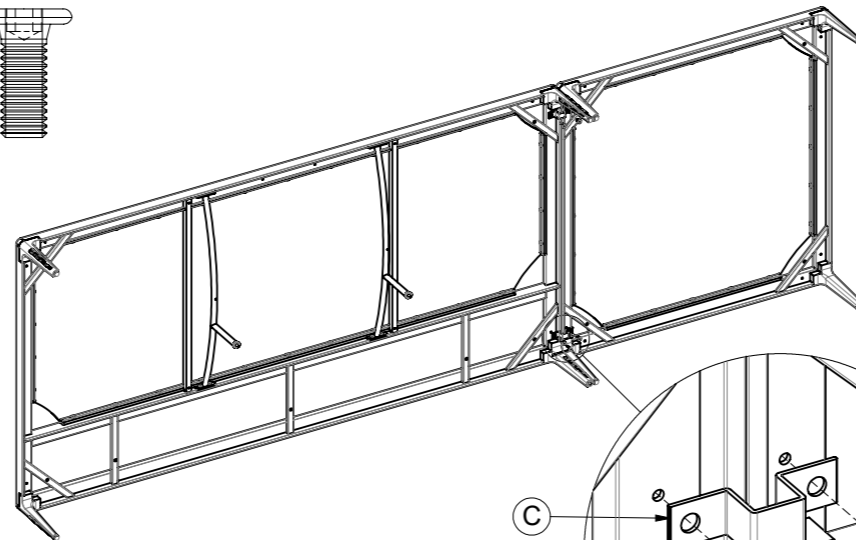

GLOSTER

711F Grid Base Frame 103cm x 103cm /
712F Grid Modular Seat Frame 122cm x 103cm/
716F Grid Small Corner Unit

A
X12

B
X4

C
X2

1

3 LINKAGE

C
X2

C

B

1