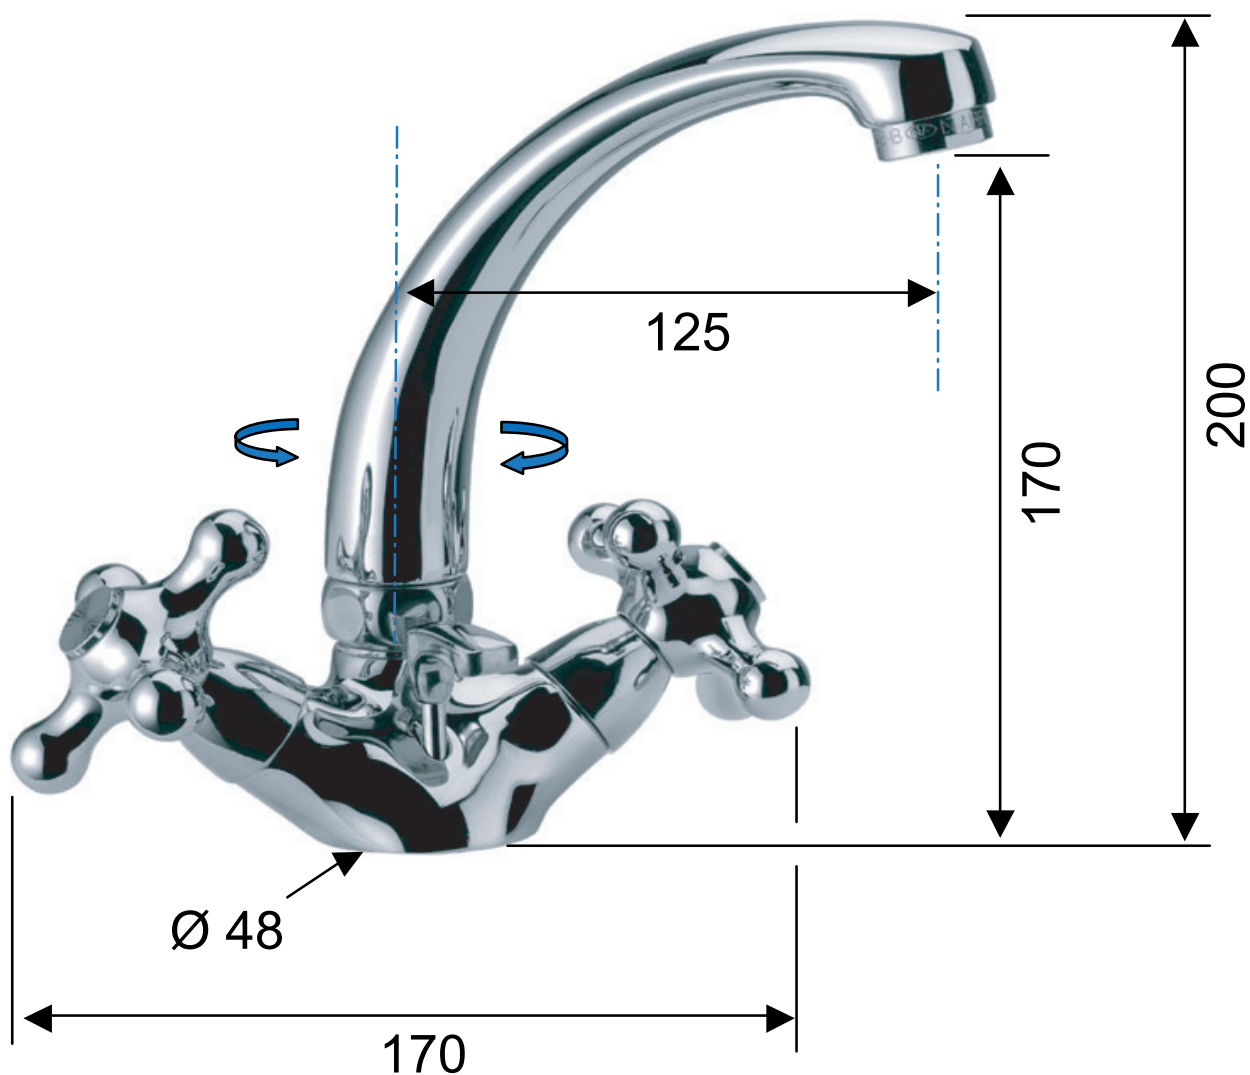

ART. COD. **V5118**

MATERIALI / MATERIALS

OTTONE CROMATO / CHROME PLATED BRASS

CROMATURA / CHROME PLATING

UNI EN 248