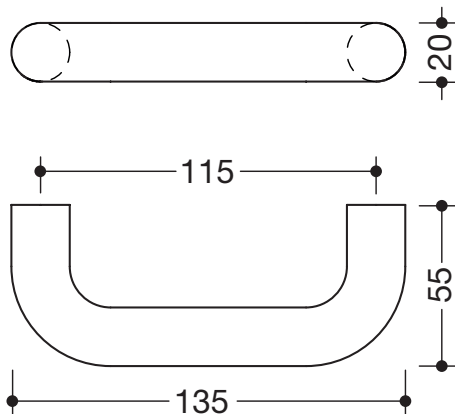

Produktdatenblatt
Möbelgriff ø 20 mm 111G

HEWI

Möbelgriff ø 20 mm 111G

aus durchgefärbtem Polyamid, Durchmesser 20 mm.
Befestigungsabstand 115 mm.
gerader Griff in gebogener Form ausgeführt, mit gerader Anbindung

Abmessungen in mm

Farben

Polyamid

Alternative Farben

Polyamid, matt

Technische Änderungen vorbehalten, 07.03.2022

HEWI Heinrich Wilke GmbH
Postfach 1260
D-34442 Bad Arolsen

Telefon: +49 5691 82-0
Telefax: +49 5691 82-319

info@hewi.de
www.hewi.com