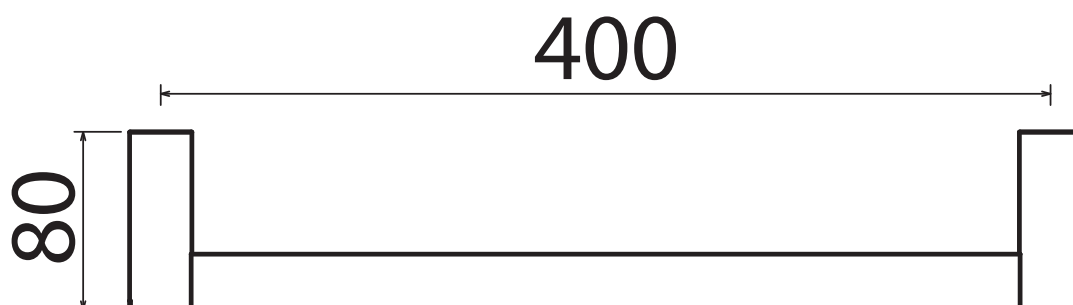

ACCESSORIES

INS 506

Towel-rail mm 400
Portasalviette mm 400
Toallero mm 400
Porte serviette mm 400
Handtuchhalter mm 400