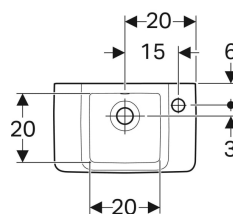

Раковина Geberit Renova Compact с укороченным вылетом

Образец

Цели применения

- Подходит для установки в небольших санузлах и гостевых туалетах

Характеристики

- Возможна установка на мебель

Технические характеристики

Материал | Сантехнический фарфор

Арт. №	Цвет / поверхность	Отверстие под смеситель	Перелив	В	Ширина тумбы	Н	Т
272140000	Белый	Правая	На виду	40 см	34.8 см	15 см	25 см
272142000	Белый	Правая	Без	40 см	38.4 см	15 см	25 см