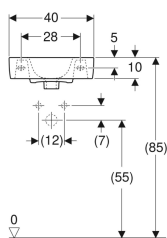

Раковина Geberit Renova Compact с укороченным вылетом

Образец

Цели применения

- Подходит для установки в небольших санузлах и гостевых туалетах

Характеристики

- Возможна установка на мебель

Технические характеристики

Материал | Сантехнический фарфор

Арт. №	Цвет / поверхность	Отверстие под смеситель	Перелив	В	Ширина тумбы	Н	Т
272140000	Белый	Правая	На виду	40 см	34.8 см	15 см	25 см
272142000	Белый	Правая	Без	40 см	38.4 см	15 см	25 см