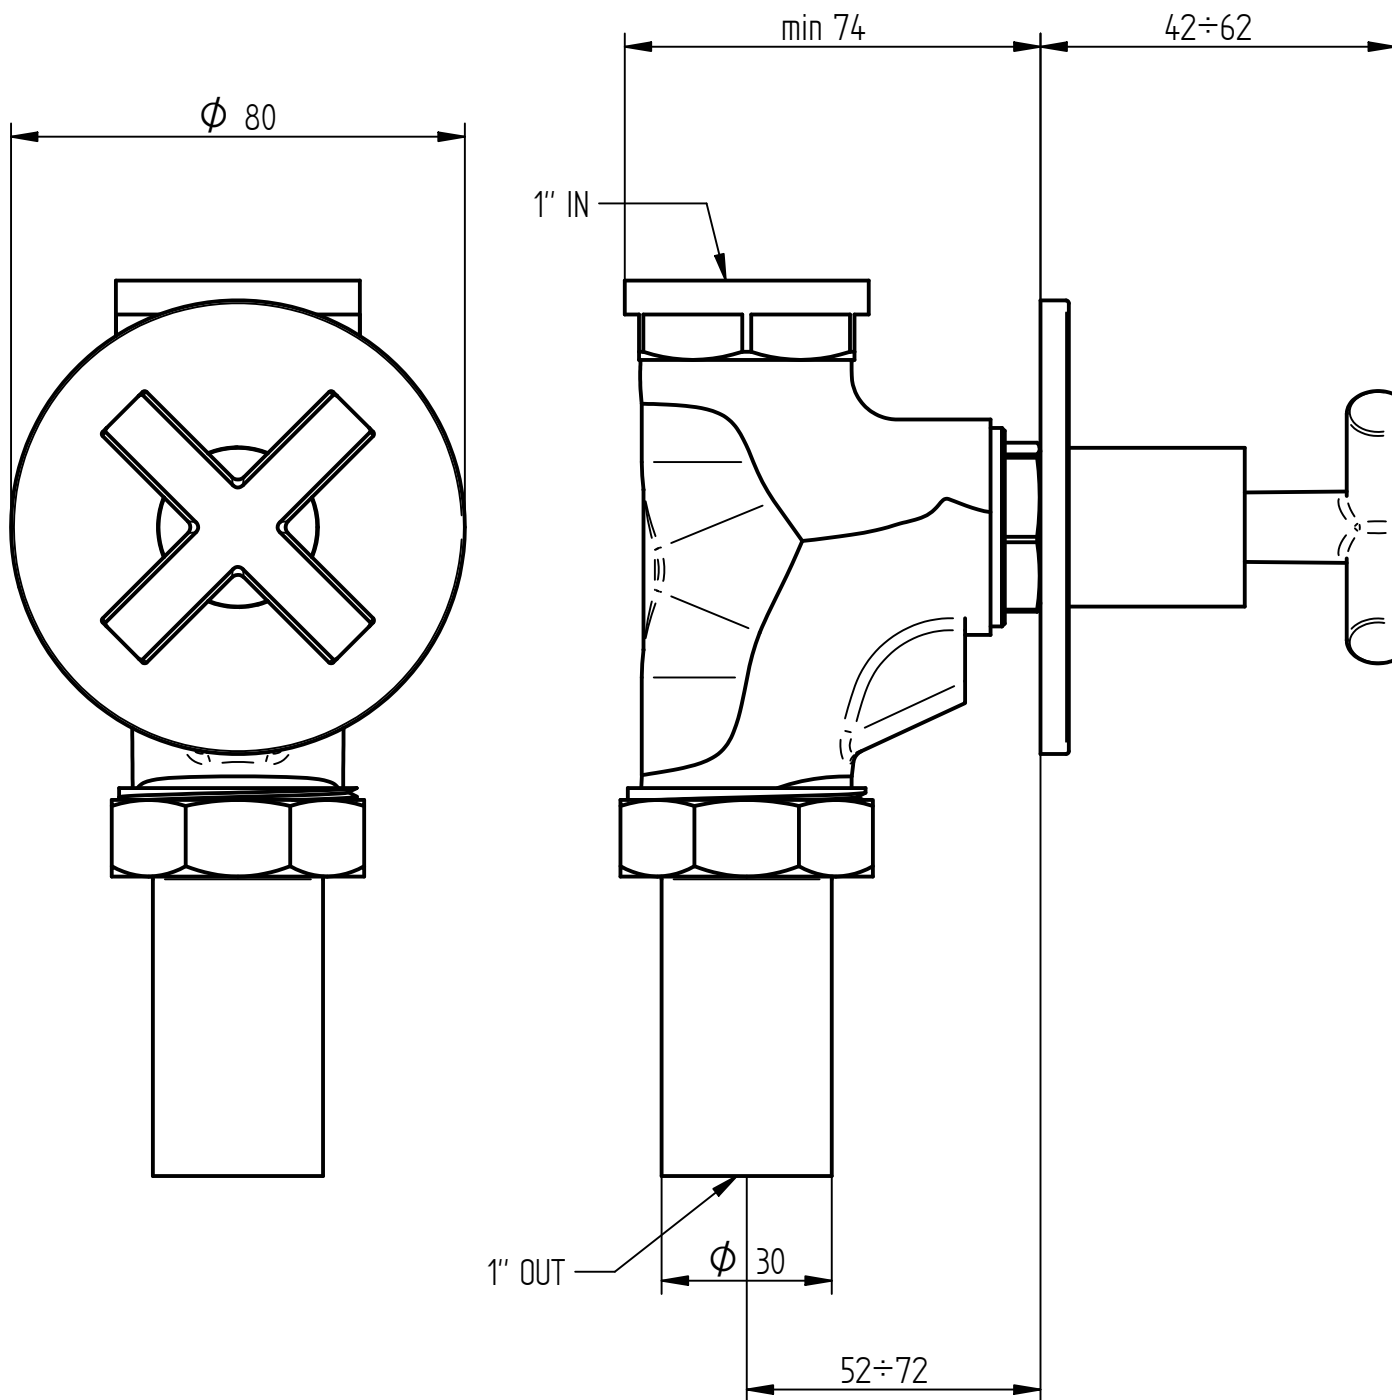

BELLOSTA
rubinetterie

Articolo

5640/E + 654099

rubinetti d'autore
made in Italy

Descrizione

Parti esterne passo rapido 3/4"

Articolo

5640/E + 654100

rubinetti d'autore
made in Italy

Descrizione

Parti esterne passo rapido 1"