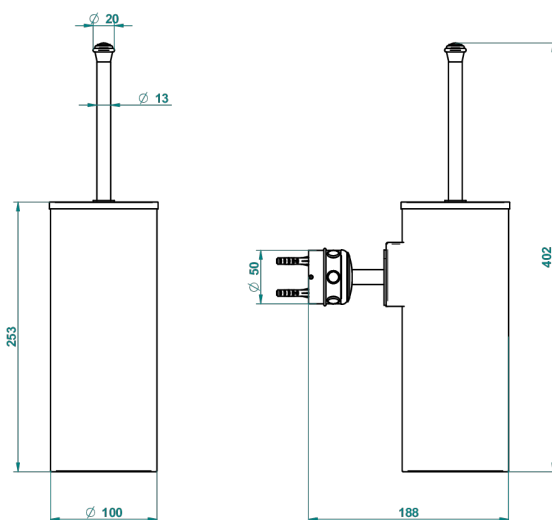

CHEVERNY С КРАСНОЙ ЯШМОЙ

A1U-4720C

Стакан настенный и щётка для унитаза с крышкой

THG®
PARIS

43925

12/06/2017

ХАРАКТЕРИСТИКИ

- Cheverny с красной яшмой
- Стакан настенный и щётка для унитаза с крышкой

ДОСТУПНЫЕ ВАРИАНТЫ ПОКРЫТИЙ

Blush PVD - H62
Graphite PVD - H64
Matt Umber PVD - H67
Matt blush PVD - H60
Matt graphite PVD - H65
Umber PVD - H66

Аранья (чёрный никель) - D24
Золото - F01
Матовое золото - F07
Матовое светлое золото - F31
Матовый никель - C01
Матовый хром - C02

Никель - B01
Покрытие PVD бронза - F33
Покрытие PVD золотистый цвет - H52
Покрытие PVD латунь - H49
Покрытие PVD матовая бронза - F34
Покрытие PVD матовая латунь - H50

Покрытие PVD матовый золотистый - H53
Покрытие PVD матовый никель - H56
Покрытие PVD никель - H55
Розовое золото - F27
Сатинированное золото - F03
Сатинированное светлое золото - F32

Сатинированный хром - C03
Светлое золото - F30
Серебро с родием - F18
Состаренный никель - H28
Хром - A02
Хром/золото - G02