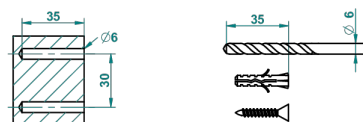

CHEVERNY С КРАСНОЙ ЯШМОЙ

A1U-4720C

Стакан настенный и щётка для унитаза с крышкой

THG®
PARIS

43925

12/06/2017

ХАРАКТЕРИСТИКИ

- Cheverny с красной яшмой
- Стакан настенный и щётка для унитаза с крышкой

ДОСТУПНЫЕ ВАРИАНТЫ ПОКРЫТИЙ

Blush PVD - H62
Graphite PVD - H64
Matt Umber PVD - H67
Matt blush PVD - H60
Matt graphite PVD - H65
Umber PVD - H66

Аранья (чёрный никель) - D24
Золото - F01
Матовое золото - F07
Матовое светлое золото - F31
Матовый никель - C01
Матовый хром - C02

Никель - B01
Покрытие PVD бронза - F33
Покрытие PVD золотистый цвет - H52
Покрытие PVD латунь - H49
Покрытие PVD матовая бронза - F34
Покрытие PVD матовая латунь - H50

Покрытие PVD матовый золотистый - H53
Покрытие PVD матовый никель - H56
Покрытие PVD никель - H55
Розовое золото - F27
Сатинированное золото - F03
Сатинированное светлое золото - F32

Сатинированный хром - C03
Светлое золото - F30
Серебро с родием - F18
Состаренный никель - H28
Хром - A02
Хром/золото - G02