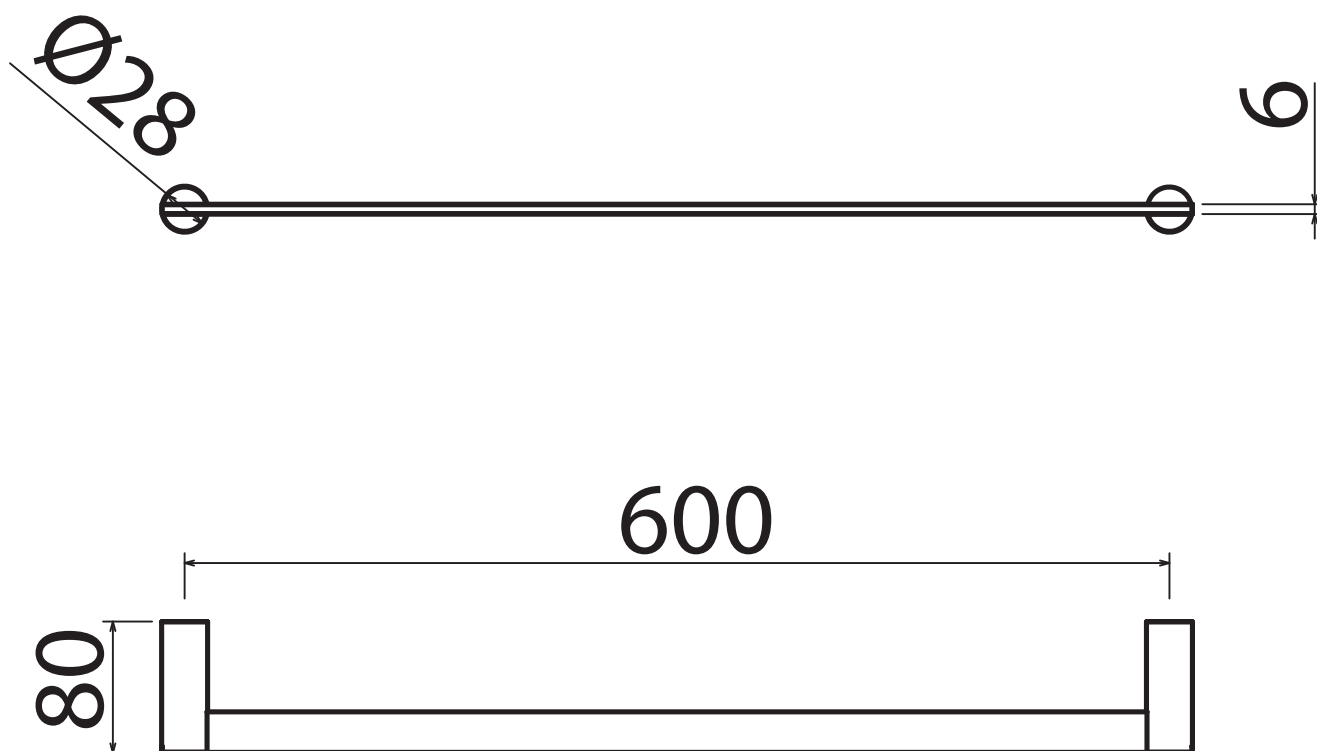

# ACCESSORIES

INS 507

Towel-rail mm 600  
Portasalviette mm 600  
Toallero mm 600  
Porte serviette mm 600  
Handtuchhalter mm 600