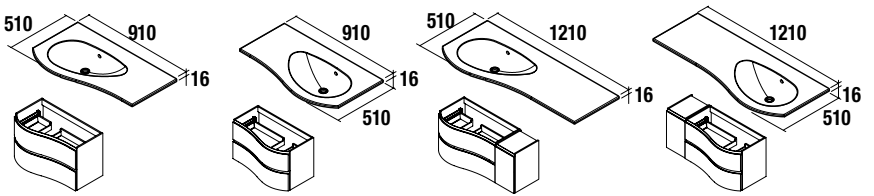

MAM (minerale load matt)

MAM WASHBASIN

Integral washbasin MAM mineral load matt finish, with tap hole.

910/R	910/L	1210/R	1210/L
cod.	cod.	cod.	cod.
83945	83946	83947	83948

MAM Integral washbasin, mineral load matt finish, without tap hole, for wall tap.