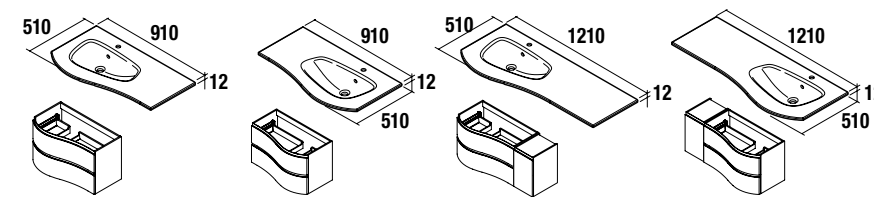

MAM WASHBASIN

Integral washbasin MAM solid surface white matt finish, with tap hole.