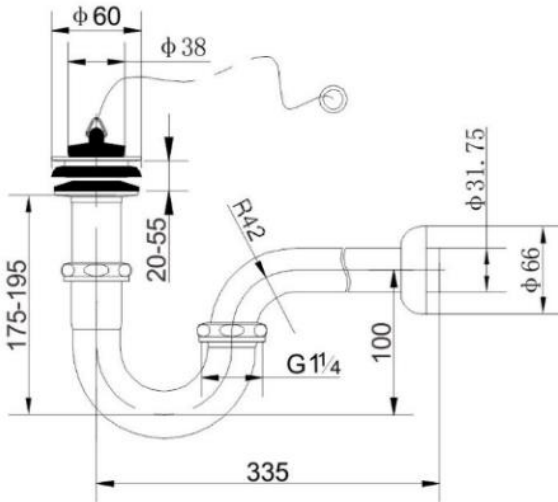

TEKNİK ÇİZİM

ÖZELLİKLER

Creavit önceden haber vermeksizin, ürünlerde ve teknik detaylarda değişiklik yapma hakkını saklı tutar. Renkler gerçekte olduğundan farklı görünebilir.

Kalite Yönetim Sistemi

Müşteri Memnuniyeti Belgesi

Çevre Yönetim Sistemi

İş Sağlığı ve Güvenliği Yönetim Sistemi

LGA

Alman Standartlarına Uygunluk Belgesi

kiwa

Hollanda Standartlarına Uygunluk Belgesi

GOST - R

Rusya Standartlarına Uygunluk Belgesi

UkrSEPRO

Ukrayna Standartlarına Uygunluk Belgesi

İsrail Standartlarına Uygunluk Belgesi

Nijerya Standartlarına Uygunluk Belgesi

Türk Standartlarına Uygunluk Belgesi