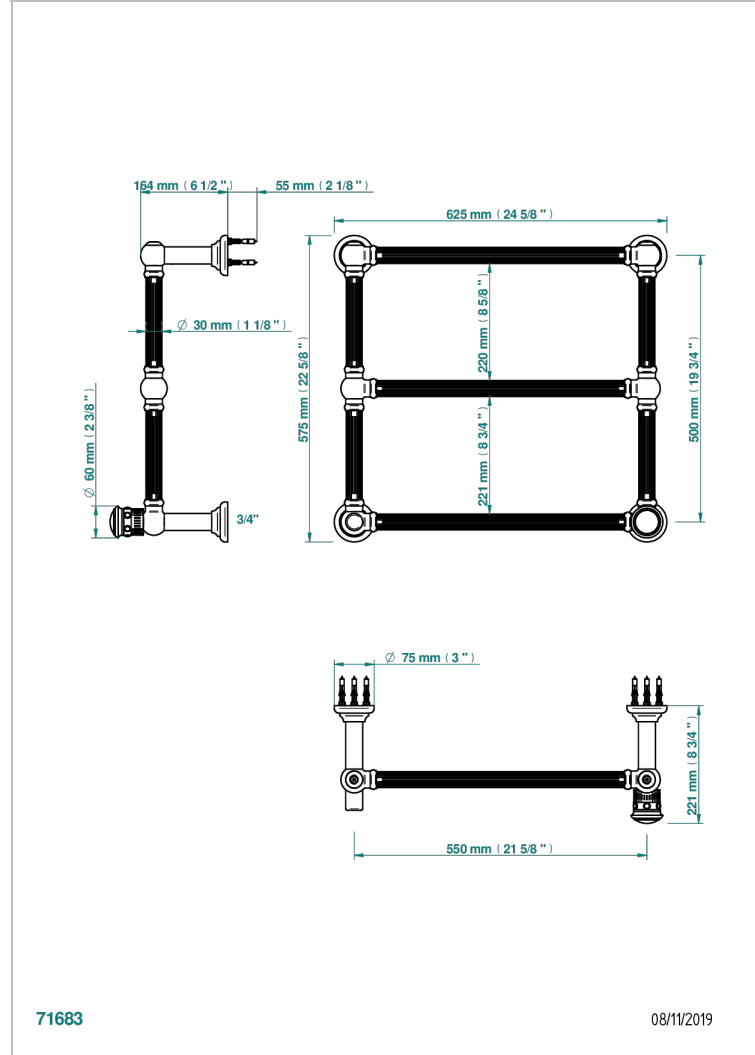

TROCADERO С ЧЕРНЫМ ОНИКСОМ

U7D-TWF3H1

Полотенцесушитель Традиционный каннелированный, 3 перекладины, 625 мм x 575 мм, водяной, с 1 декоративной крестовой рукояткой

THG[®]
PARIS

71683

08/11/2019

ХАРАКТЕРИСТИКИ

- Trocadéro с чёрным ониксом
- Полотенцесушитель Традиционный каннелированный, 3 перекладины, 625 мм x 575 мм, водяной, с 1 декоративной крестовой рукояткой

ТЕХНИЧЕСКИЕ ХАРАКТЕРИСТИКИ

- Pression : 0,5 bars < P < 3 bars (recommandée)
- Pressure : 7.25 psi < P < 43.5 psi (advised)
- Température eau maximale conseillée : 60°C
- Maximum water temperature advised: 140°F
- Hauteur minimale au sol (maximum height from the ground) : 60 cm (24")
- Puissance / Power : 64W à Delta T 30