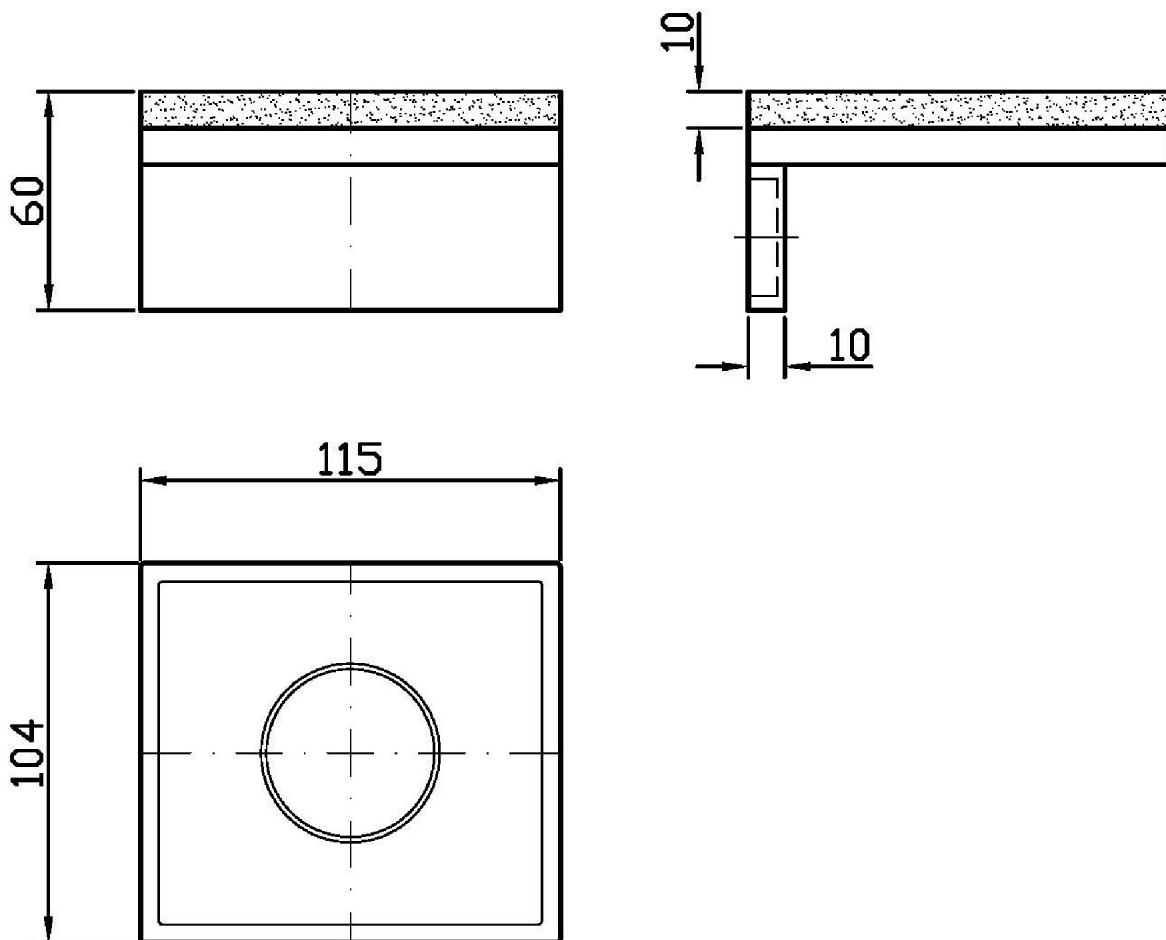

Cromo / Chrome

P70

PVD Oro Rosa / PVD
Rose Gold

AGUABLU

ZAC410

Disegno Complessivo / Overall Drawing

AGUABLU

ZAC410**Pesi e Misure / Weights and Sizes**

Peso (Kg) Weight (lb)	1,46 (Kg)	3,22 (lb)
Volume test (dc3) - (in3)	2,77 (dc3)	169,04 (in3)
h (mm) - (in)	90,00 (mm)	3,54 (in)
L1 (mm) - (in)	143,00 (mm)	5,63 (in)
L2 (mm) - (in)	215,00 (mm)	8,46 (in)