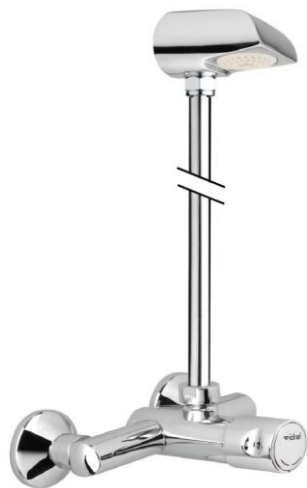

СМЕСИТЕЛЬ С ДУШЕМ ТЕРМОСТАТИЧЕСКИЙ 07064

Смеситель с душем термостатический

- Открытый самозакрывающийся кнопочный смеситель.
- С антивандальным кронштейном и неподвижной насадкой.
- Сверхмощный
- Предназначен для высокочастотных общественных мест.

КОМПОНЕНТЫ И ТЕХНИЧЕСКИЕ ХАРАКТЕРИСТИКИ

- Сделано из хромированной латуни.
- Время подачи: 15 секунд +/- 5 секунд при 3 бар.
- Рабочее давление воды: минимум 1 бар, максимум 6 бар..
- Рекомендуемое давление воды: 2 - 4 бар.
- Рабочий диапазон температуры воды: 5 - 65 °C
- Расход: 0,5 м³ / час при 1 бар..
- Угол подачи воды: 17 °.
- Подводка: Ø G ½".
- Размеры: кнопка Ø 45 мм, глубина 148 мм, общая высота 850 мм.

КРАТКОЕ ОПИСАНИЕ

NOFER самозакрывающийся смеситель с нажимной кнопкой с антивандальной насадкой для душа с неподвижной насадкой для душа. Включая соединительную трубку. Размеры: нажимная кнопка Ø 45 мм, глубина 148 мм, общая высота 850 мм.