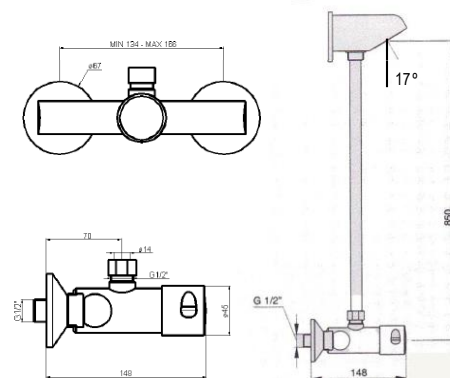

ТЕХНИЧЕСКИЙ ЧЕРТЁЖ

NOFER S.L.
Avenida de la fama, 118
08940 · Comellà de Llobregat (Barcelona) Tel
+34 934 742 423 · Fax +34 934 743 548
export@nofer.com · www.nofer.com

Сопутствующие
товары