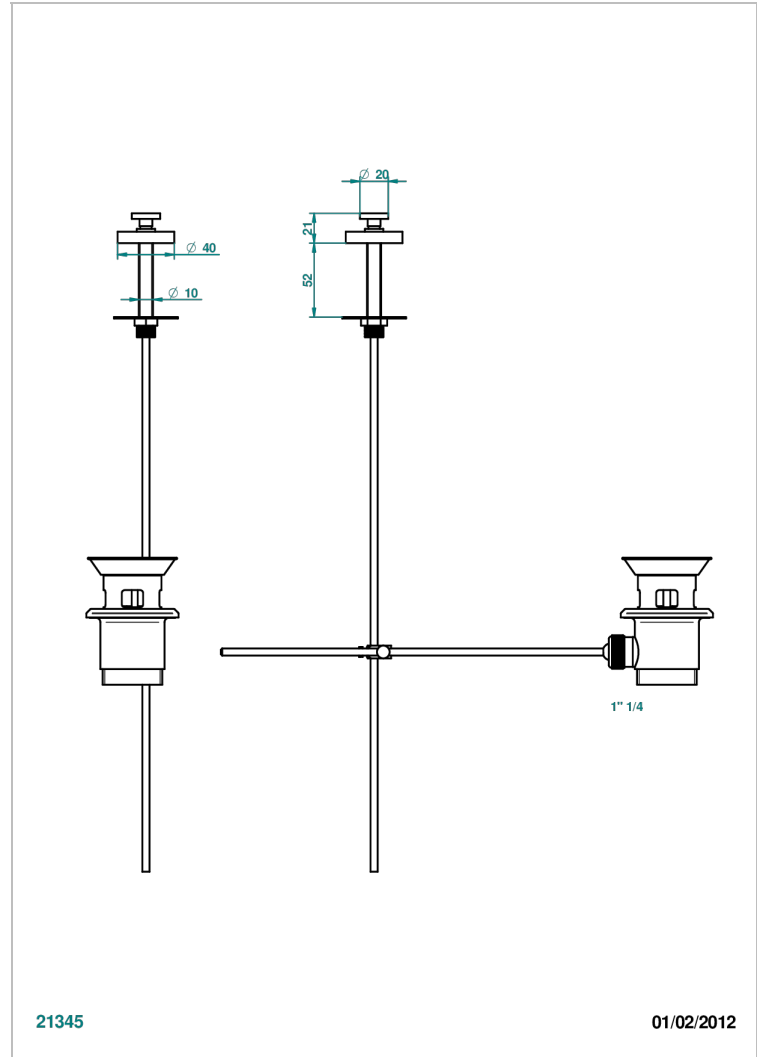

# SPiRiT С РУКОЯТКАМИ

G58-334

Донный клапан для раковины с внешним штоком управления

THG<sup>®</sup>  
PARIS

21345

01/02/2012

## ХАРАКТЕРИСТИКИ

- Spirit с ручьятками
- Донный клапан для раковины с внешним штоком управления