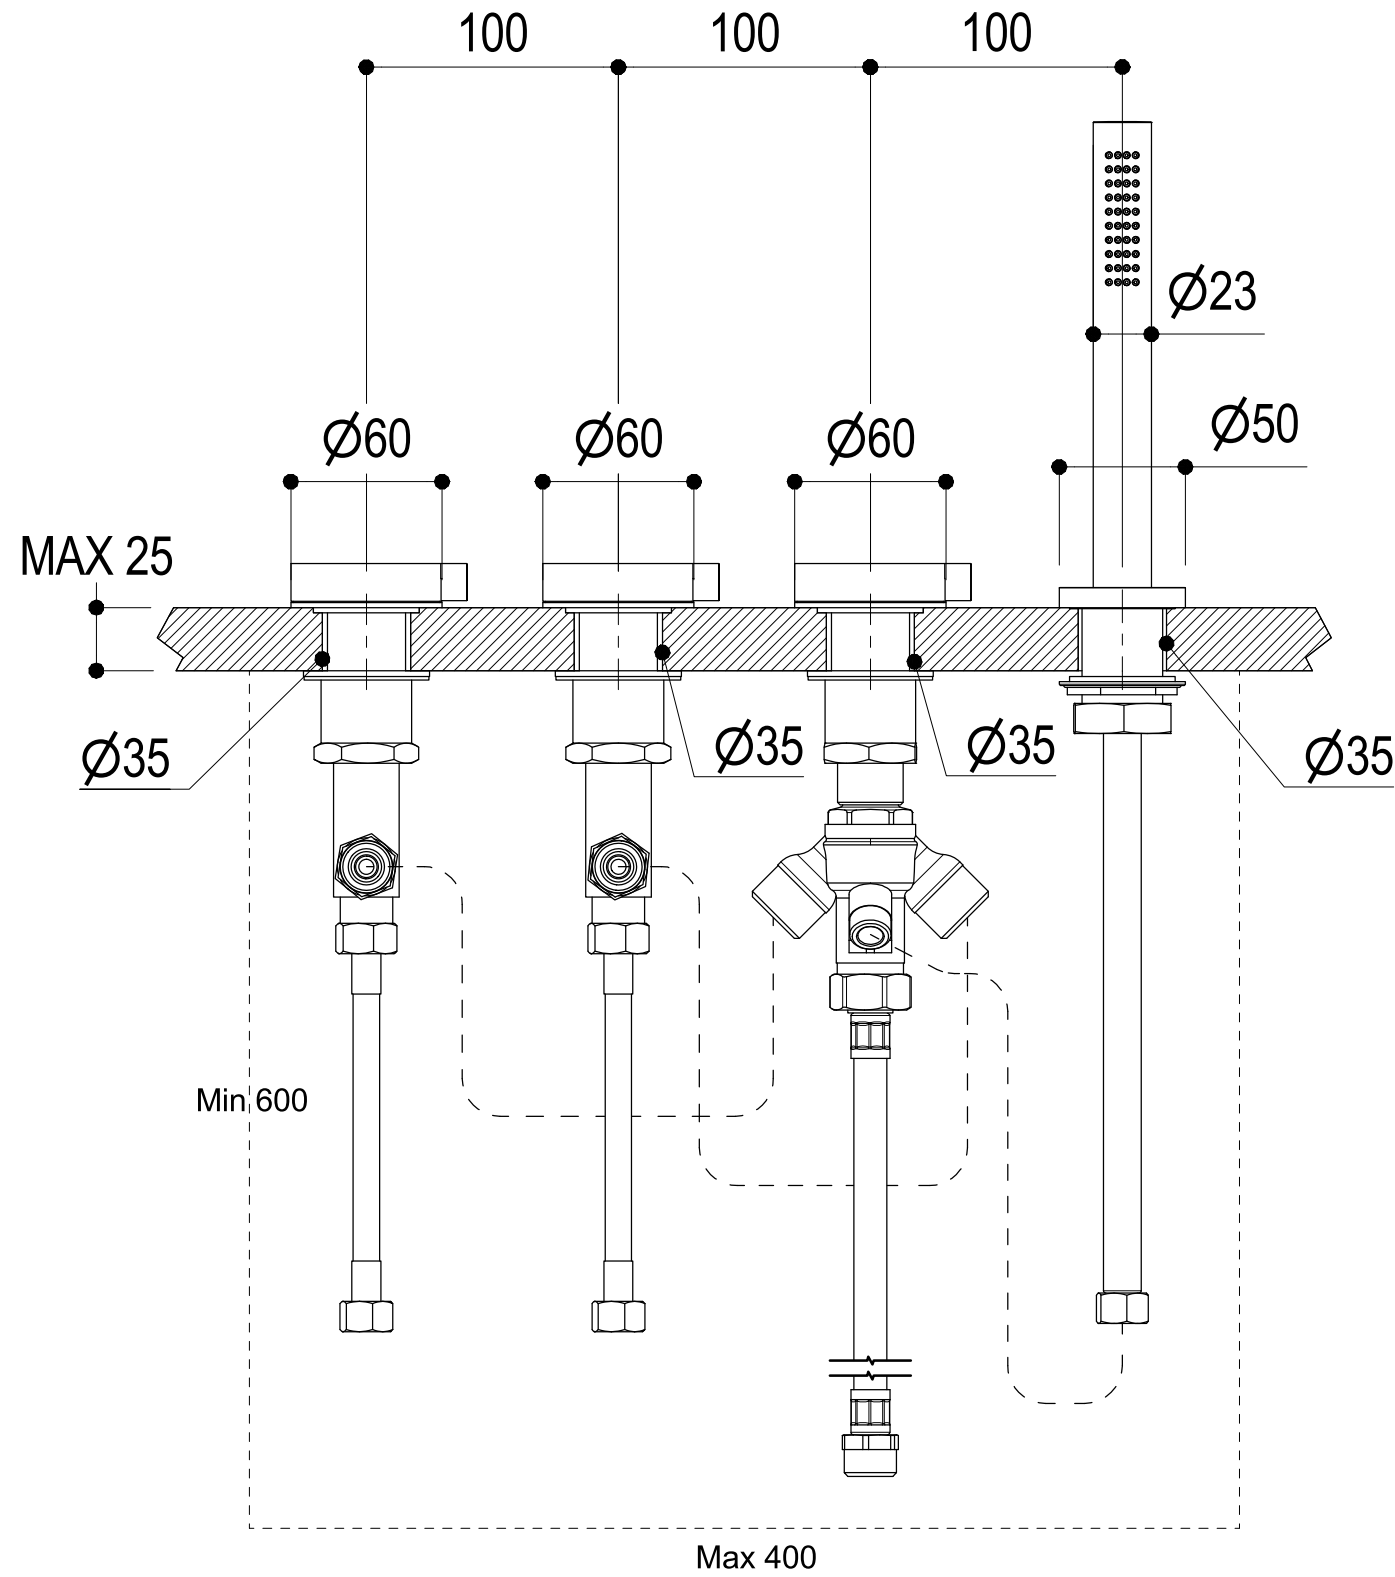

# SCHEDA TECNICA / TECHNICAL DATA

RUBINETTERIE RITMONIO S.R.L. si riserva tutti i diritti connessi con il presente documento e con l'oggetto o la materia ivi rappresentati con divieto di riprodurlo, utilizzarlo o renderlo accessibile a terzi in assenza di previa autorizzazione. Disegno CAD non modificabile a mano

	SERIE	DOT316	CODICE	PR50EG2B 1	DATA EMISSIONE	26/09/18
	DENOMINAZIONE	Gruppo per bordovasca senza bocca Deck-mounted bath group without spout			REVISIONE	/