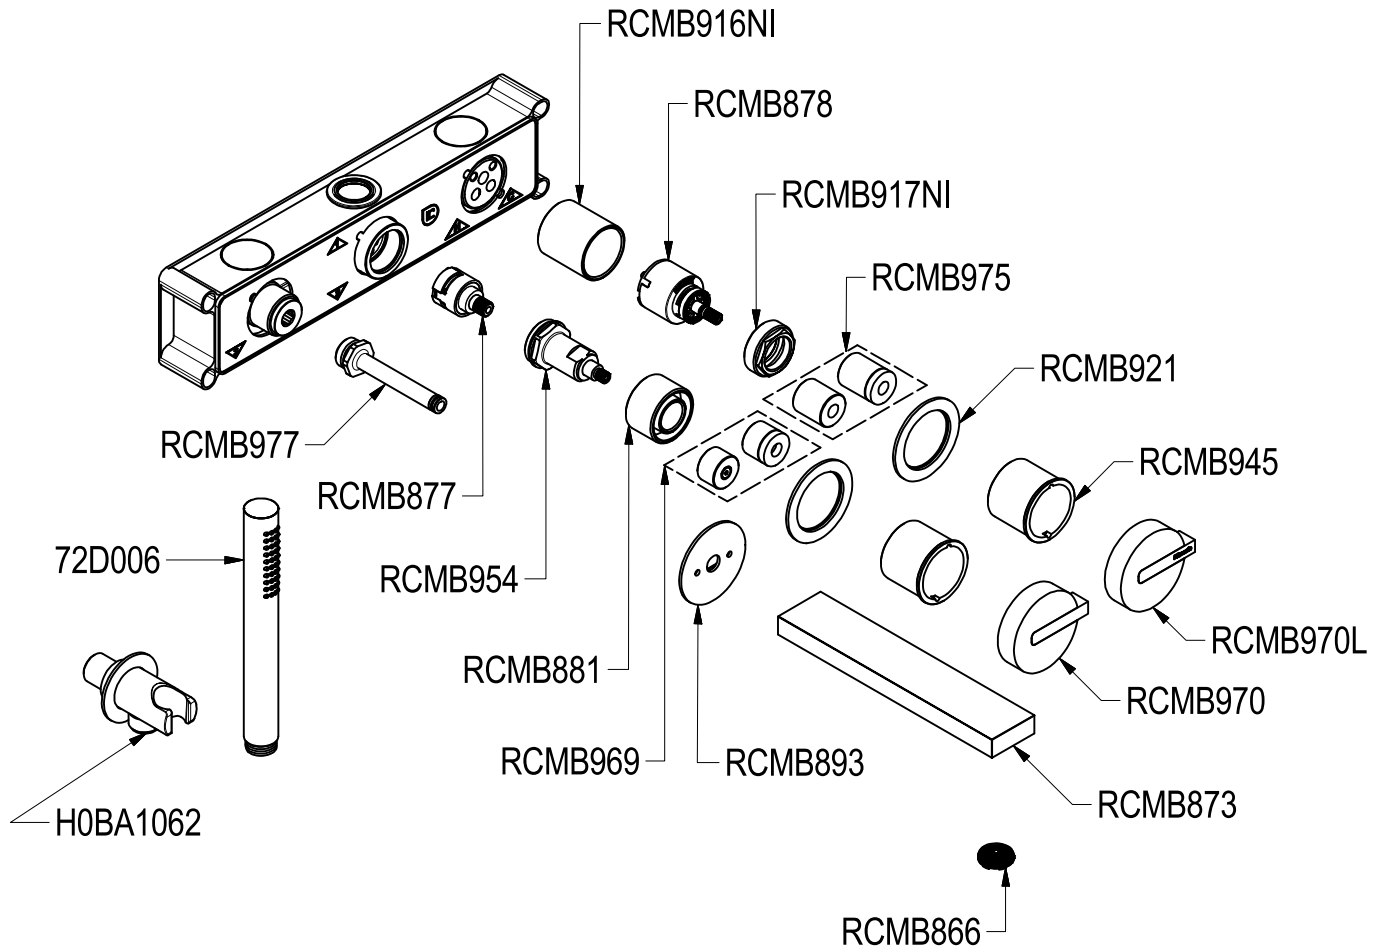

SCHEDA TECNICA / TECHNICAL DATA

RUBINETTERIE RITMONIO S.R.L. si riserva tutti i diritti connessi con il presente documento e con l'oggetto o la materia ivi rappresentati con divieto di riprodurlo, utilizzarlo o renderlo accessibile a terzi in assenza di previa autorizzazione. Disegno CAD non modificabile a mano

 Ritmonio Living a quality experience. 13019 VARALLO - (VC) - ITALY	SERIE DOT316	CODICE PR50EB2S2	DATA EMISSIONE 28/12/18
	DENOMINAZIONE Miscelatore monocomando ad incasso per vasca Built-in single lever bath mixer		REVISIONE /