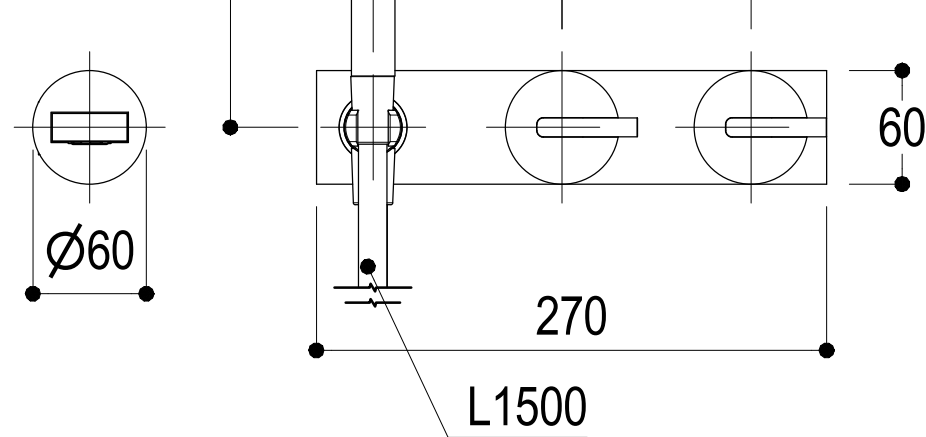

SCHEDA TECNICA / TECHNICAL DATA

RUBINETTERIE RITMONIO S.R.L. si riserva tutti i diritti connessi con il presente documento e con l'oggetto o la materia ivi rappresentati con divieto di riprodurlo, utilizzarlo o renderlo accessibile a terzi in assenza di previa autorizzazione. Disegno CAD non modificabile a mano

Ritmonio
Living a quality experience.
13019 VARALLO - (VC) - ITALY

SERIE	DOT316	CODICE	PR50EB101	DATA EMISSIONE	26/09/18
DENOMINAZIONE	Miscelatore monocomando vasca incasso Built-in single lever bath mixer			REVISIONE	/