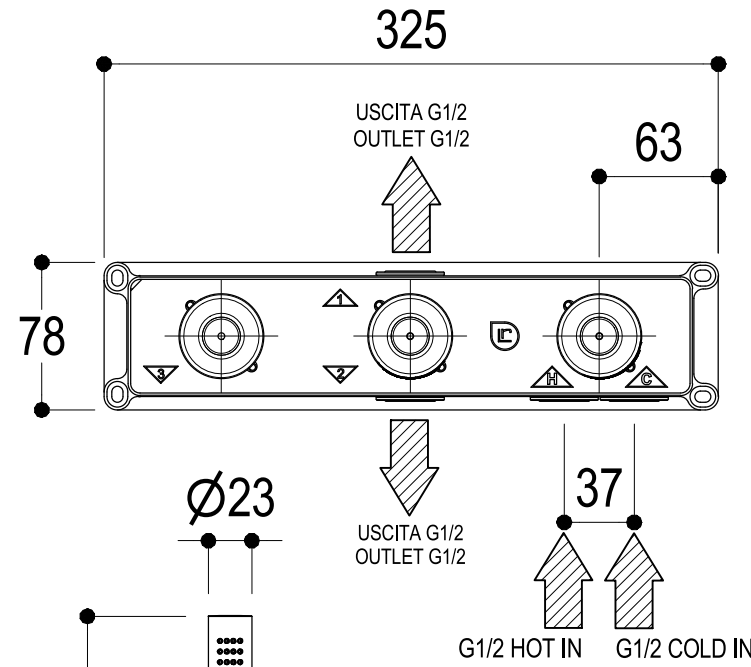

Ritmonio
Living a quality experience.
13019 VARALLO - (VC) - ITALY

SERIE	DOT316	CODICE	PR50EB101	DATA EMISSIONE	26/09/18
DENOMINAZIONE	Miscelatore monocomando vasca incasso Built-in single lever bath mixer			REVISIONE	/