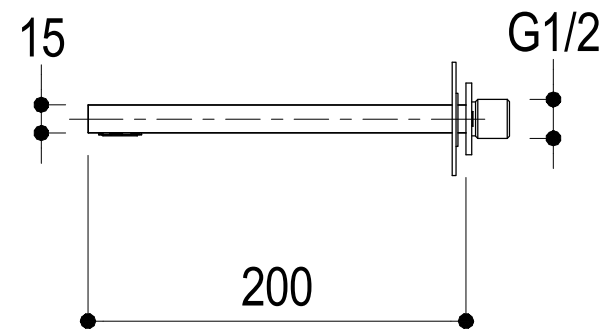

Ritmonio
Living a quality experience.
13019 VARALLO - (VC) - ITALY

SERIE	DOT316	CODICE	PR50EB101	DATA EMISSIONE	26/09/18
DENOMINAZIONE	Miscelatore monocomando vasca incasso Built-in single lever bath mixer			REVISIONE	/