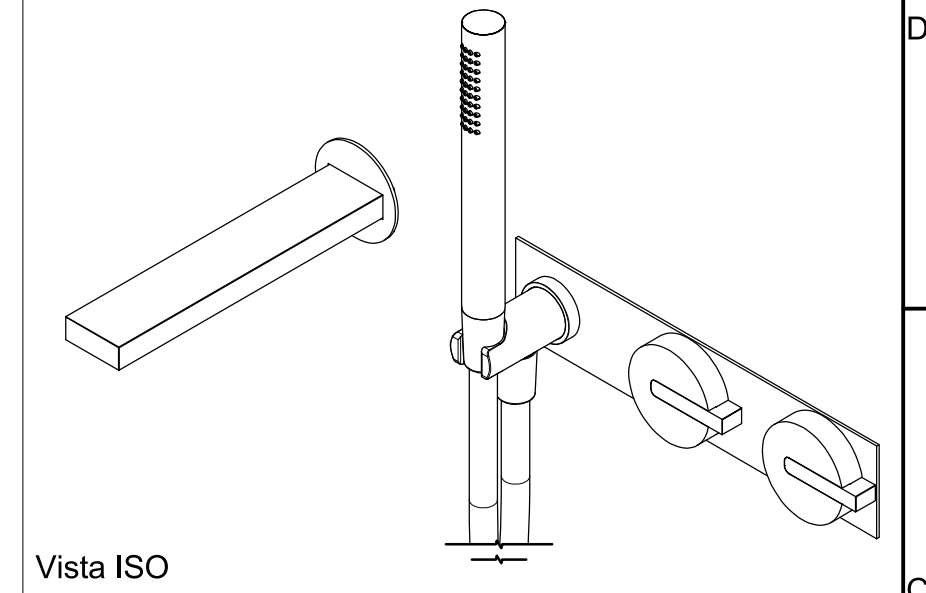

SCHEDA TECNICA / TECHNICAL DATA

RUBINETTERIE RITMONIO S.R.L. si riserva tutti i diritti connessi con il presente documento e con l'oggetto o la materia ivi rappresentati con divieto di riprodurlo, utilizzarlo o renderlo accessibile a terzi in assenza di previa autorizzazione. Disegno CAD non modificabile a mano

Ritmonio
Living a quality experience.
13019 VARALLO - (VC) - ITALY

SERIE	DOT316	CODICE	PR50EB101	DATA EMISSIONE	26/09/18
DENOMINAZIONE	Miscelatore monocomando vasca incasso Built-in single lever bath mixer			REVISIONE	/