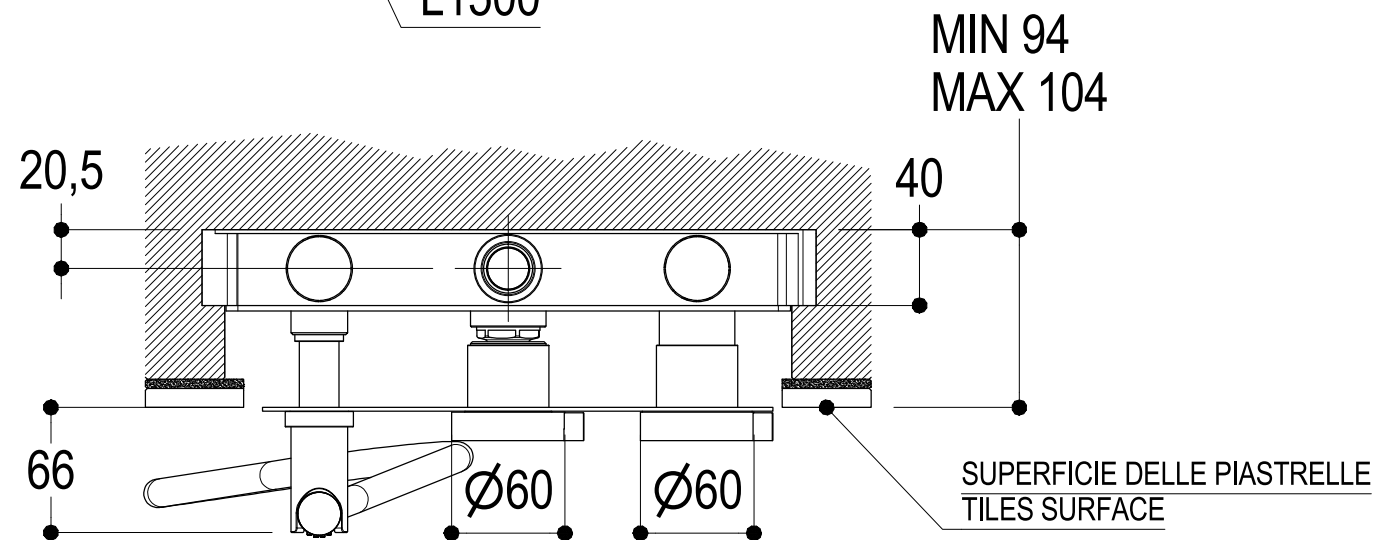

Ritmonio
Living a quality experience.
13019 VARALLO - (VC) - ITALY

SERIE	DOT316	CODICE	PR50EB101	DATA EMISSIONE	26/09/18
DENOMINAZIONE	Miscelatore monocomando vasca incasso Built-in single lever bath mixer			REVISIONE	/