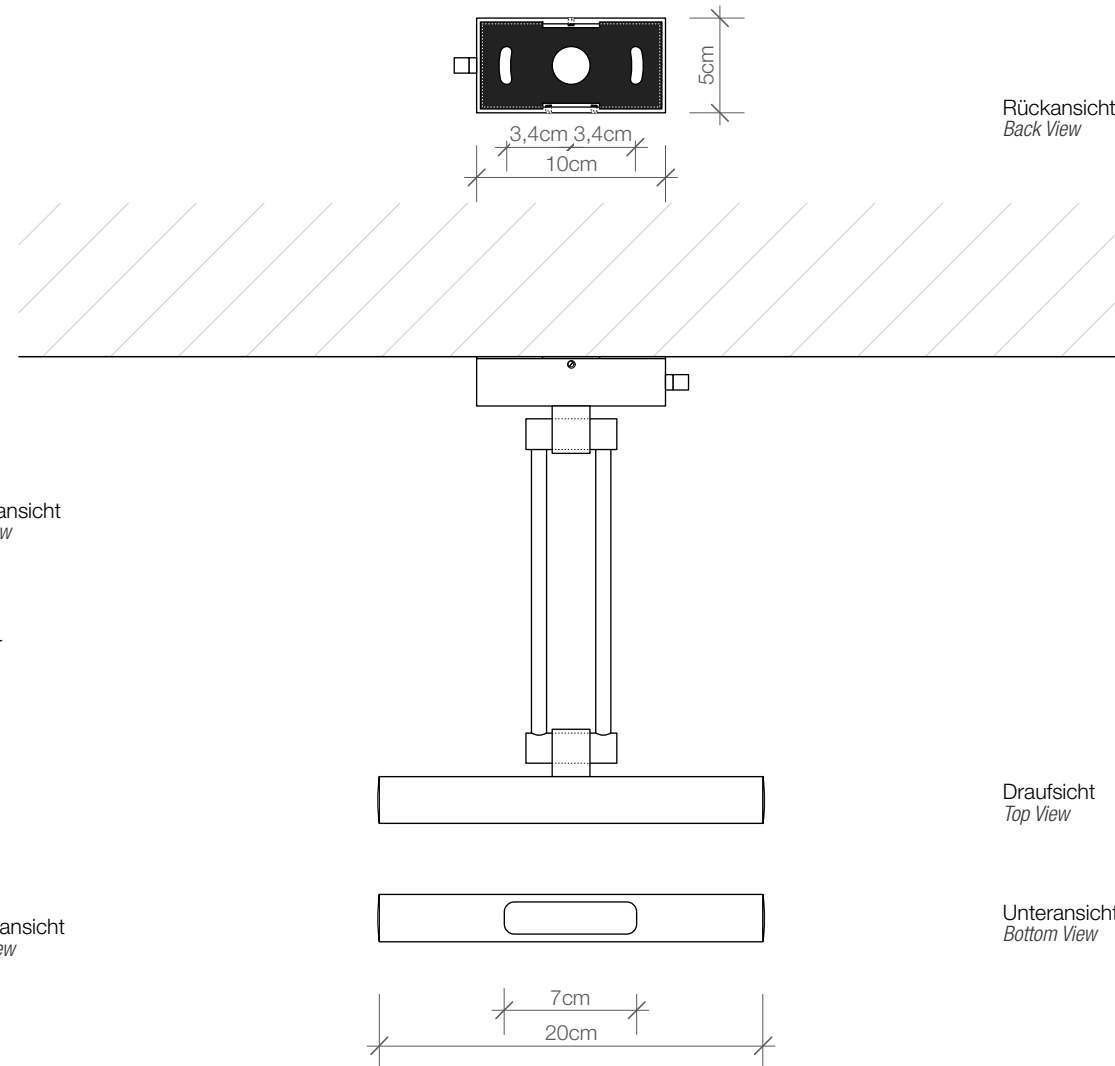

DECOR WALTHER

DIM 20

Wandleuchte
Wall Light

M 1 : 4

5 . 20 . 24 cm

IP 20

1x G9.max.40W

Schalter.Dimmer

Chrom . Gold .
Nickel satiniert
*Chrome . Gold .
Nickel satin*

Seitenansicht
Side View

Winkel verstellbar
Angle variable

Seitenansicht
Side View

Rückansicht
Back View

Draufsicht
Top View

Untersicht
Bottom View