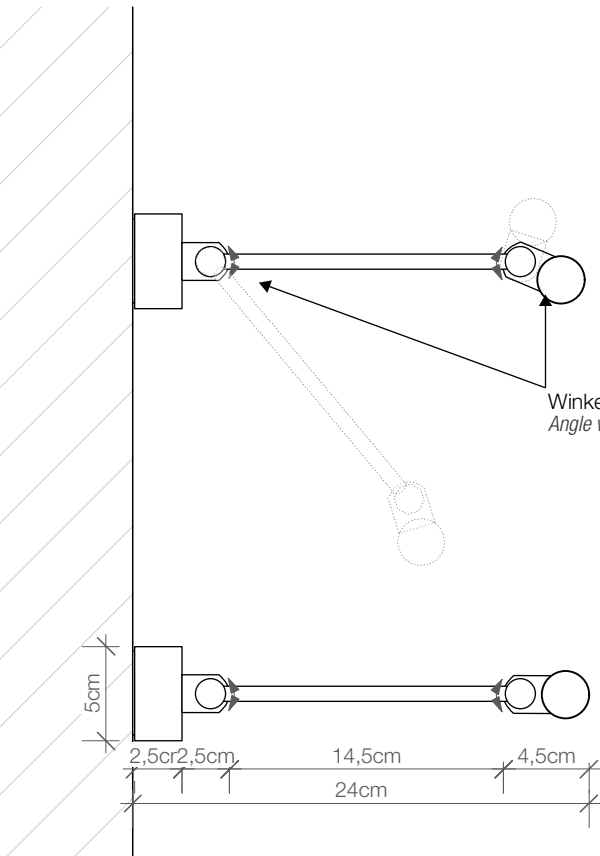

DECOR WALTHER

DIM 20

Wandleuchte
Wall Light

M 1 : 4

5 . 20 . 24 cm

IP 20

1x G9.max.40W

Schalter.Dimmer

Chrom . Gold .
Nickel satiniert
*Chrome . Gold .
Nickel satin*

Seitenansicht
Side View

Winkel verstellbar
Angle variable

Seitenansicht
Side View

Rückansicht
Back View

Draufsicht
Top View

Untersicht
Bottom View