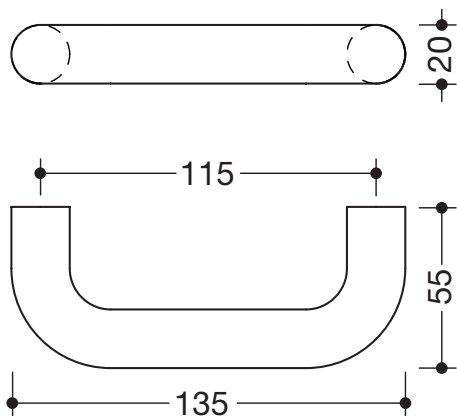

Produktdatenblatt
Möbelgriff ø 20 mm 111G.7

HEWI

Möbelgriff ø 20 mm 111G.7

aus durchgefärbtem Polyamid, Durchmesser 20 mm.
Befestigungsabstand 115 mm.
gerader Griff in gebogener Form ausgeführt, mit gerader
Anbindung, Lieferung paarweise, mit nicht sichtbarer
Befestigung

Abmessungen in mm

Farben

Polyamid

Alternative Farben

Polyamid, matt

Technische Änderungen vorbehalten, 07.03.2022

HEWI Heinrich Wilke GmbH
Postfach 1260
D-34442 Bad Arolsen

Telefon: +49 5691 82-0
Telefax: +49 5691 82-319

info@hewi.de
www.hewi.com