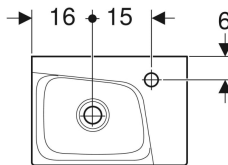

Раковина Geberit Xenos²

Образец

Характеристики

- Возможна установка на мебель
- Асимметричная

Технические характеристики

Материал | Сантехнический фарфор

Арт. №	Цвет / поверхность	Отверстие под смеситель	Перелив	В	Н	Т
500.529.01.1	Белый / Специальное керамическое покрытие KeraText	Правая	Без	40 см	12.5 см	28 см
500.528.01.1	Белый / Специальное керамическое покрытие KeraText	Левая	Без	40 см	12.5 см	28 см

Принадлежности

- Сифон бутылочный Geberit для раковин, горизонтальный выпуск
- Донный клапан Geberit с отводом без возможности перекрытия слива и с крышкой клапана
- Сифон бутылочный Geberit для раковин, компактная модель, горизонтальный выпуск