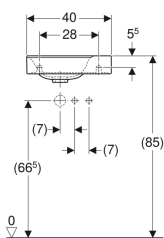

Раковина Geberit Xenos²

Образец

Характеристики

- Возможна установка на мебель
- Асимметричная

Технические характеристики

Материал | Сантехнический фарфор

Арт. №	Цвет / поверхность	Отверстие под смеситель	Перелив	В	Н	Т
500.529.01.1	Белый / Специальное керамическое покрытие KeraText	Правая	Без	40 см	12.5 см	28 см
500.528.01.1	Белый / Специальное керамическое покрытие KeraText	Левая	Без	40 см	12.5 см	28 см

Принадлежности

- Сифон бутылочный Geberit для раковин, горизонтальный выпуск
- Донный клапан Geberit с отводом без возможности перекрытия слива и с крышкой клапана
- Сифон бутылочный Geberit для раковин, компактная модель, горизонтальный выпуск