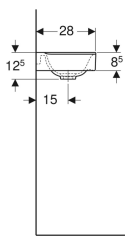

Раковина Geberit Xenos²

Образец

Характеристики

- Возможна установка на мебель
- Асимметричная

Технические характеристики

Материал | Сантехнический фарфор

Арт. №	Цвет / поверхность	Отверстие под смеситель	Перелив	В	Н	Т
500.529.01.1	Белый / Специальное керамическое покрытие KeraText	Правая	Без	40 см	12.5 см	28 см
500.528.01.1	Белый / Специальное керамическое покрытие KeraText	Левая	Без	40 см	12.5 см	28 см

Принадлежности

- Сифон бутылочный Geberit для раковин, горизонтальный выпуск
- Донный клапан Geberit с отводом без возможности перекрытия слива и с крышкой клапана
- Сифон бутылочный Geberit для раковин, компактная модель, горизонтальный выпуск