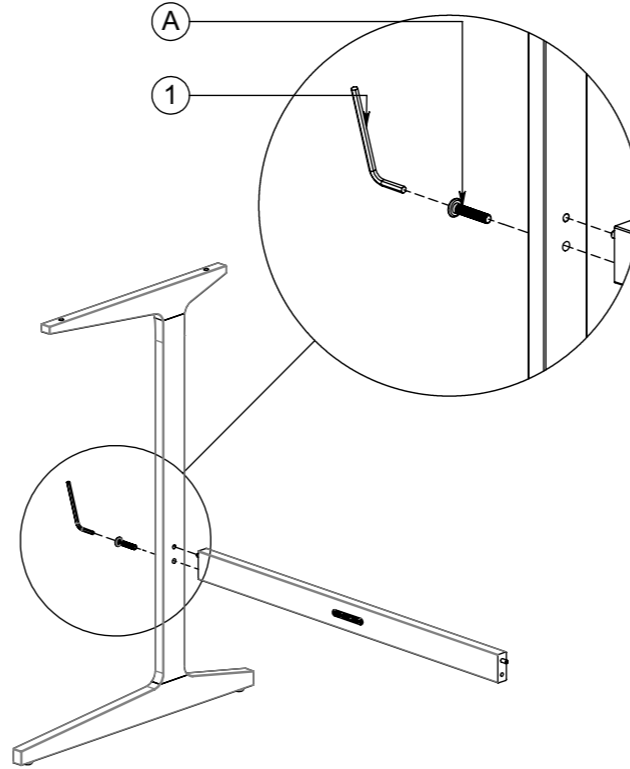

GLOSTER

717F / 7176

Grid Side Table Frame 60 cm x 43,5 cm x 61 cm /
Grid 50 cm x 50 cm Teak Table Top

1

A
X1

2

A
X1

A
X2

B
X4

1

3

B
X4