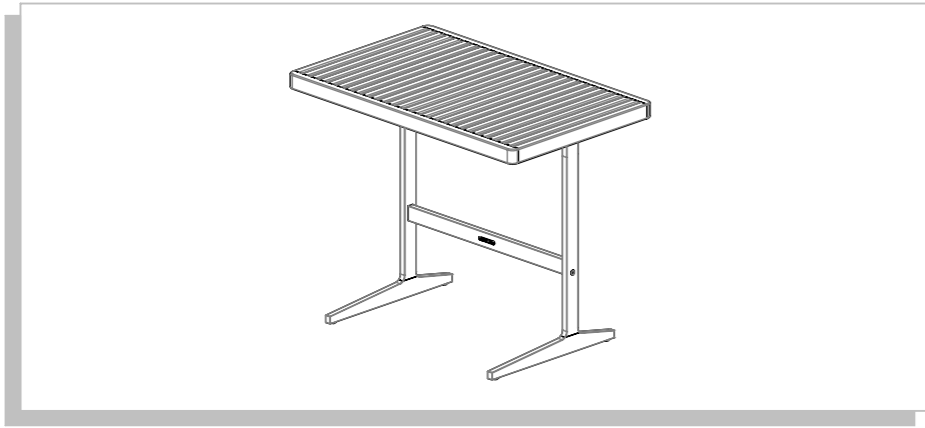

GLOSTER

717F / 7176

Grid Side Table Frame 60 cm x 43,5 cm x 61 cm /
Grid 50 cm x 50 cm Teak Table Top

1

A
X1

2

A
X1

A
X2

B
X4

1

3

B
X4