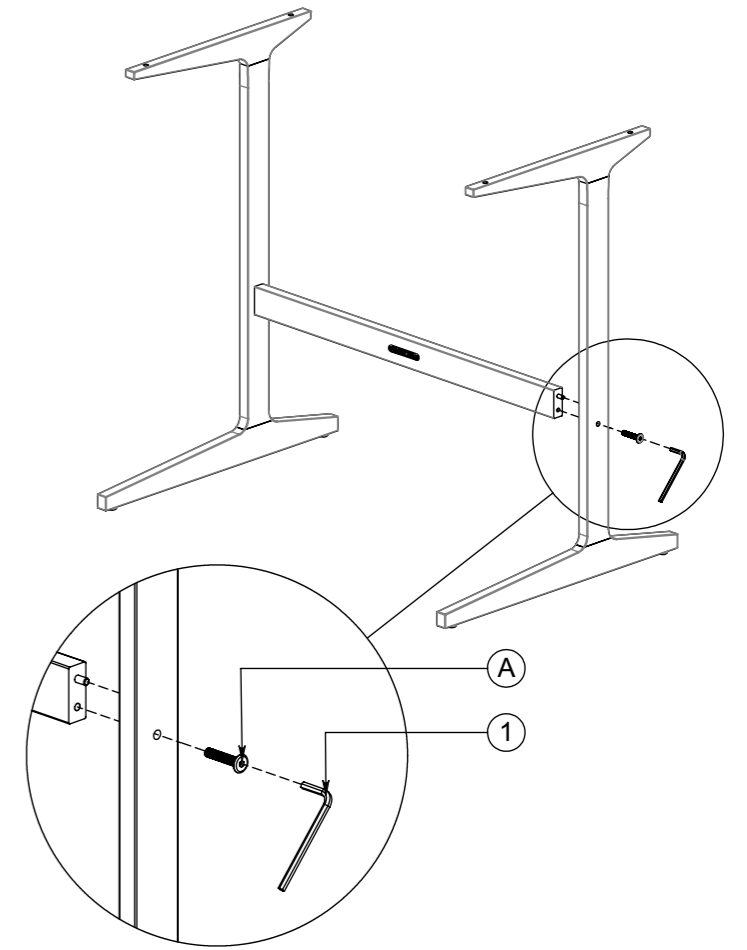

GLOSTER

717F / 7176

Grid Side Table Frame 60 cm x 43,5 cm x 61 cm /
Grid 50 cm x 50 cm Teak Table Top

1

A
X1

2

A
X1

A
X2

B
X4

1

3

B
X4