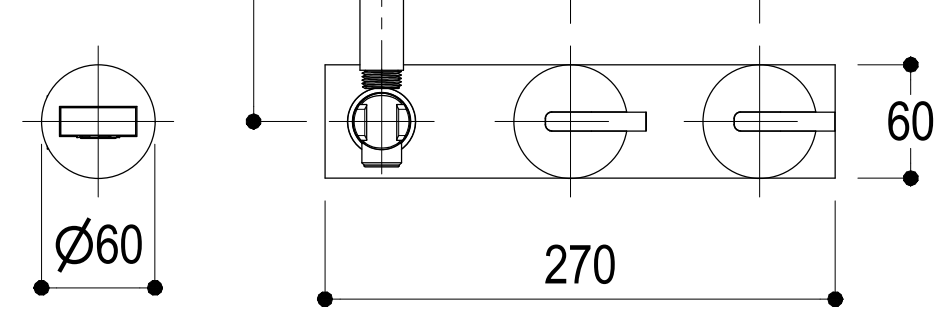

SCHEDA TECNICA / TECHNICAL DATA

RUBINETTERIE RITMONIO S.R.L. si riserva tutti i diritti connessi con il presente documento e con l'oggetto o la materia ivi rappresentati con divieto di riprodurlo, utilizzarlo o renderlo accessibile a terzi in assenza di previa autorizzazione. Disegno CAD non modificabile a mano

	SERIE DOT316	CODICE PR50EB1S1	DATA EMISSIONE 07/11/18
	DENOMINAZIONE Miscelatore monocomando vasca incasso Built-in single lever bath mixer		REVISIONE /