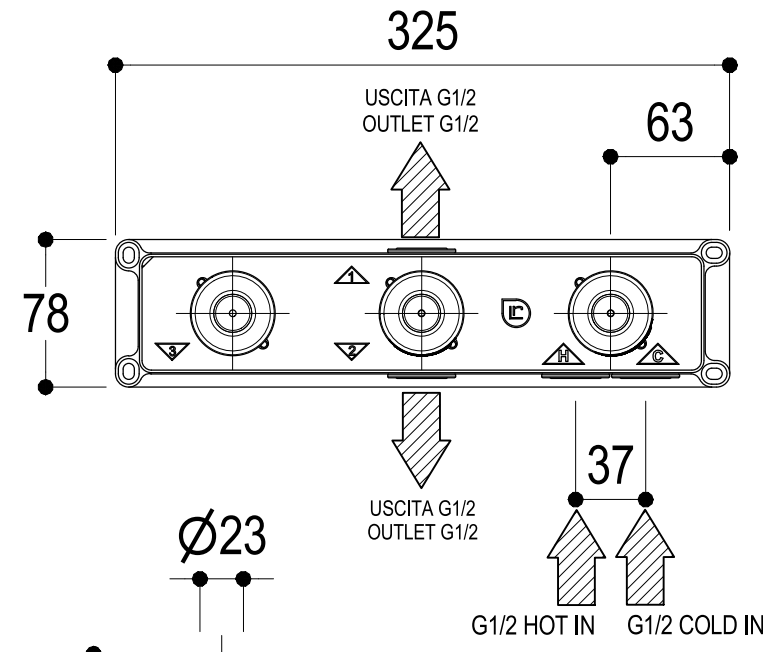

	SERIE DOT316	CODICE PR50EB1S1	DATA EMISSIONE 07/11/18
	DENOMINAZIONE Miscelatore monocomando vasca incasso Built-in single lever bath mixer		REVISIONE /