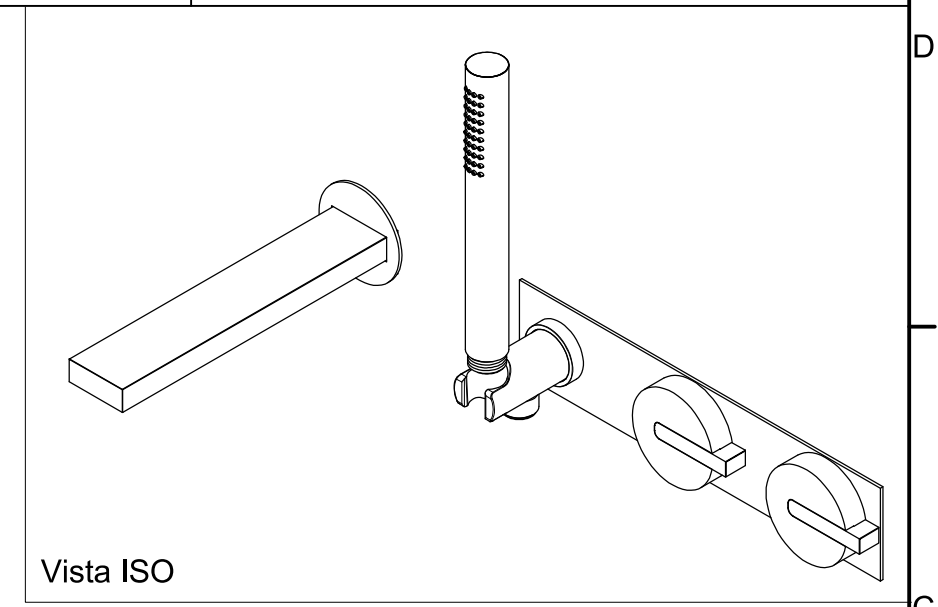

	SERIE DOT316	CODICE PR50EB1S1	DATA EMISSIONE 07/11/18
	DENOMINAZIONE Miscelatore monocomando vasca incasso Built-in single lever bath mixer		REVISIONE /