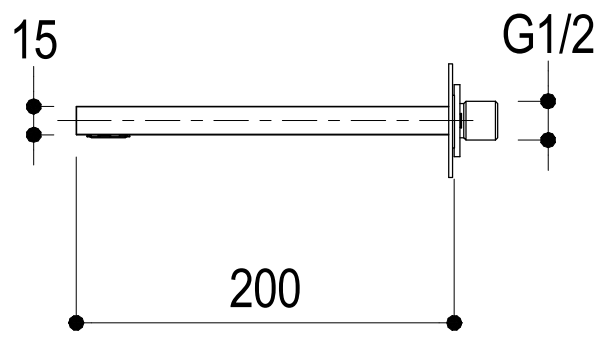

	SERIE DOT316	CODICE PR50EB1S1	DATA EMISSIONE 07/11/18
	DENOMINAZIONE Miscelatore monocomando vasca incasso Built-in single lever bath mixer		REVISIONE /