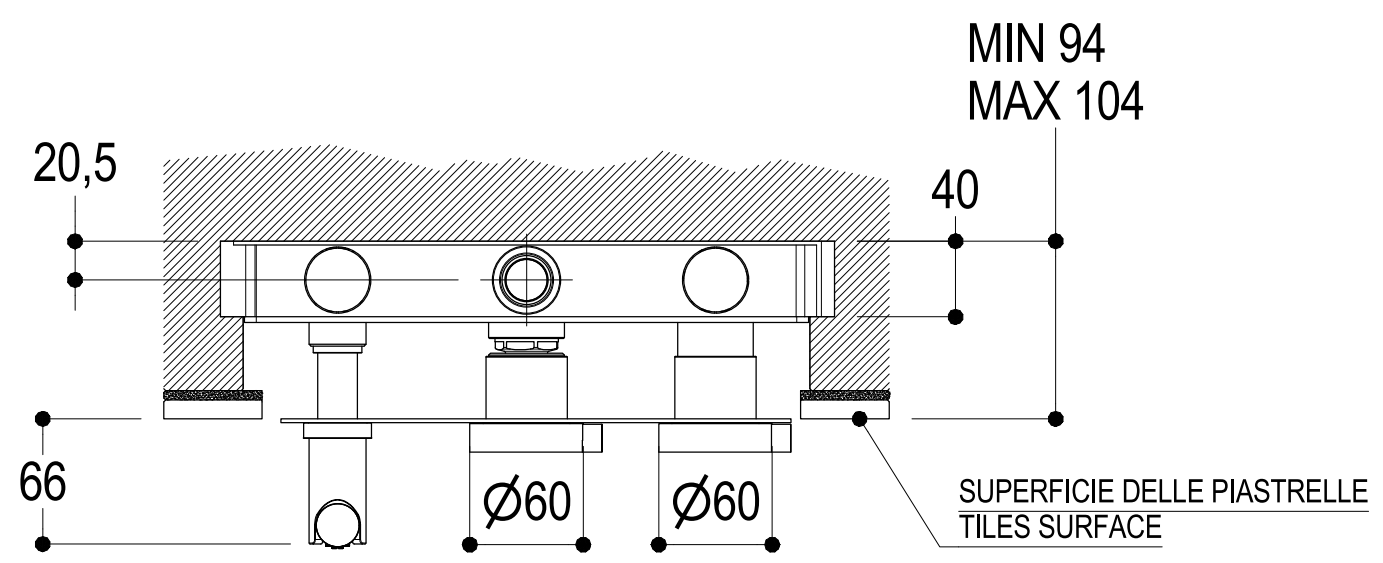

	SERIE DOT316	CODICE PR50EB1S1	DATA EMISSIONE 07/11/18
	DENOMINAZIONE Miscelatore monocomando vasca incasso Built-in single lever bath mixer		REVISIONE /