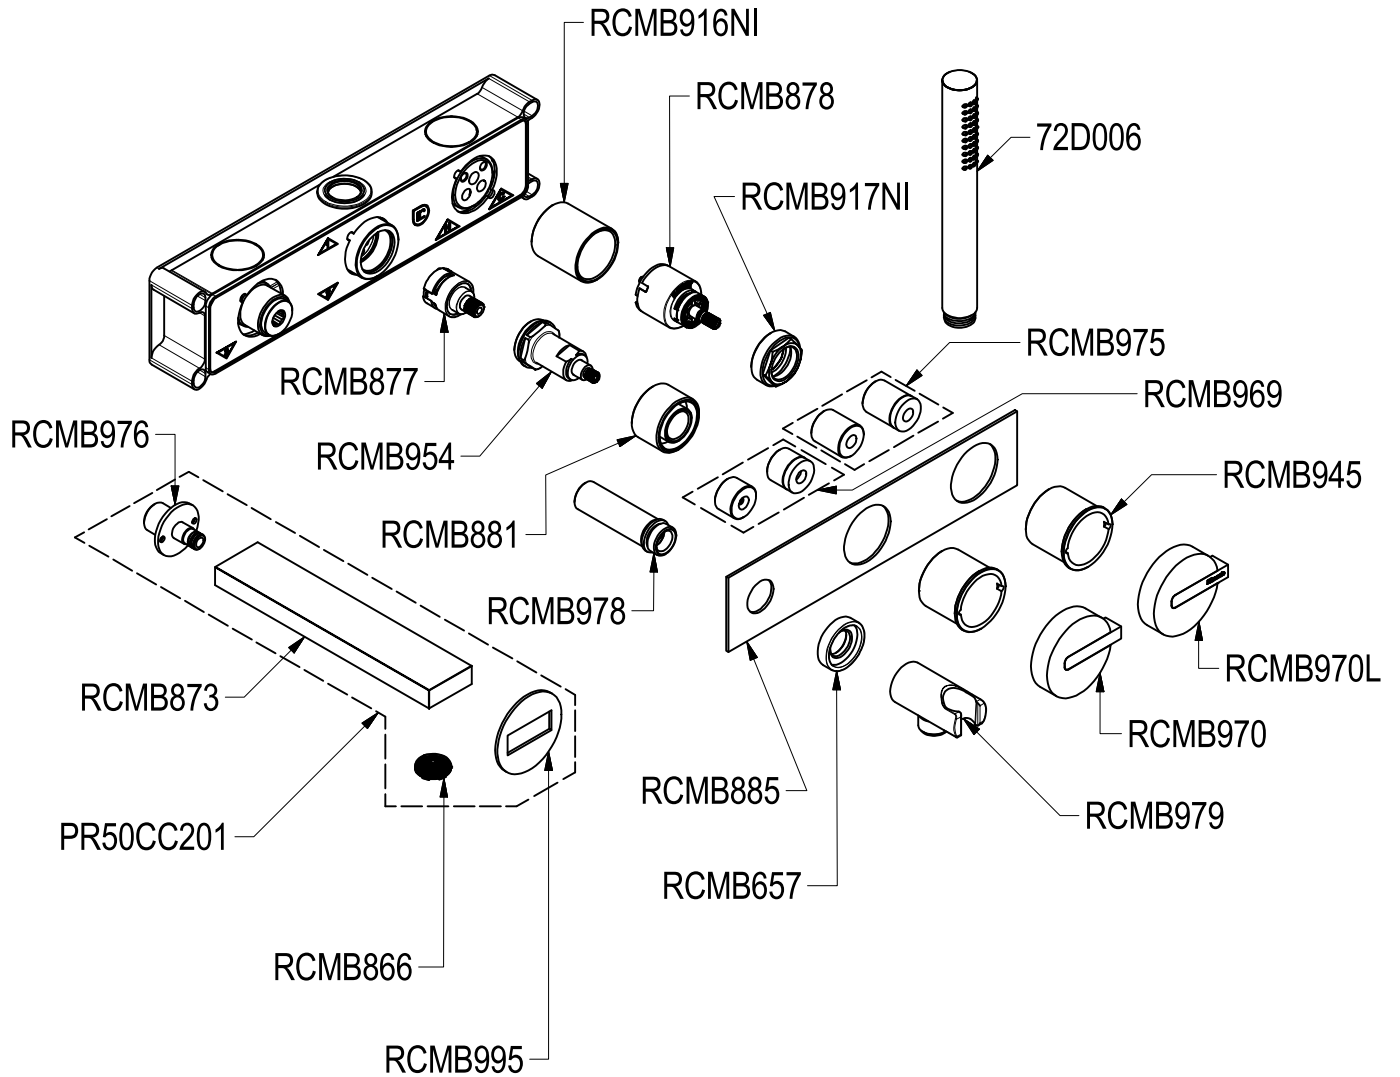

# SCHEDA TECNICA / TECHNICAL DATA

RUBINETTERIE RITMONIO S.R.L. si riserva tutti i diritti connessi con il presente documento e con l'oggetto o la materia ivi rappresentati con divieto di riprodurlo, utilizzarlo o renderlo accessibile a terzi in assenza di previa autorizzazione. Disegno CAD non modificabile a mano

SERIE	DOT316	CODICE	PR50EB 1S1	DATA EMISSIONE	28/12/18
DENOMINAZIONE	Miscelatore monocomando ad incasso per vasca Built-in single lever bath mixer			REVISIONE	/
					/