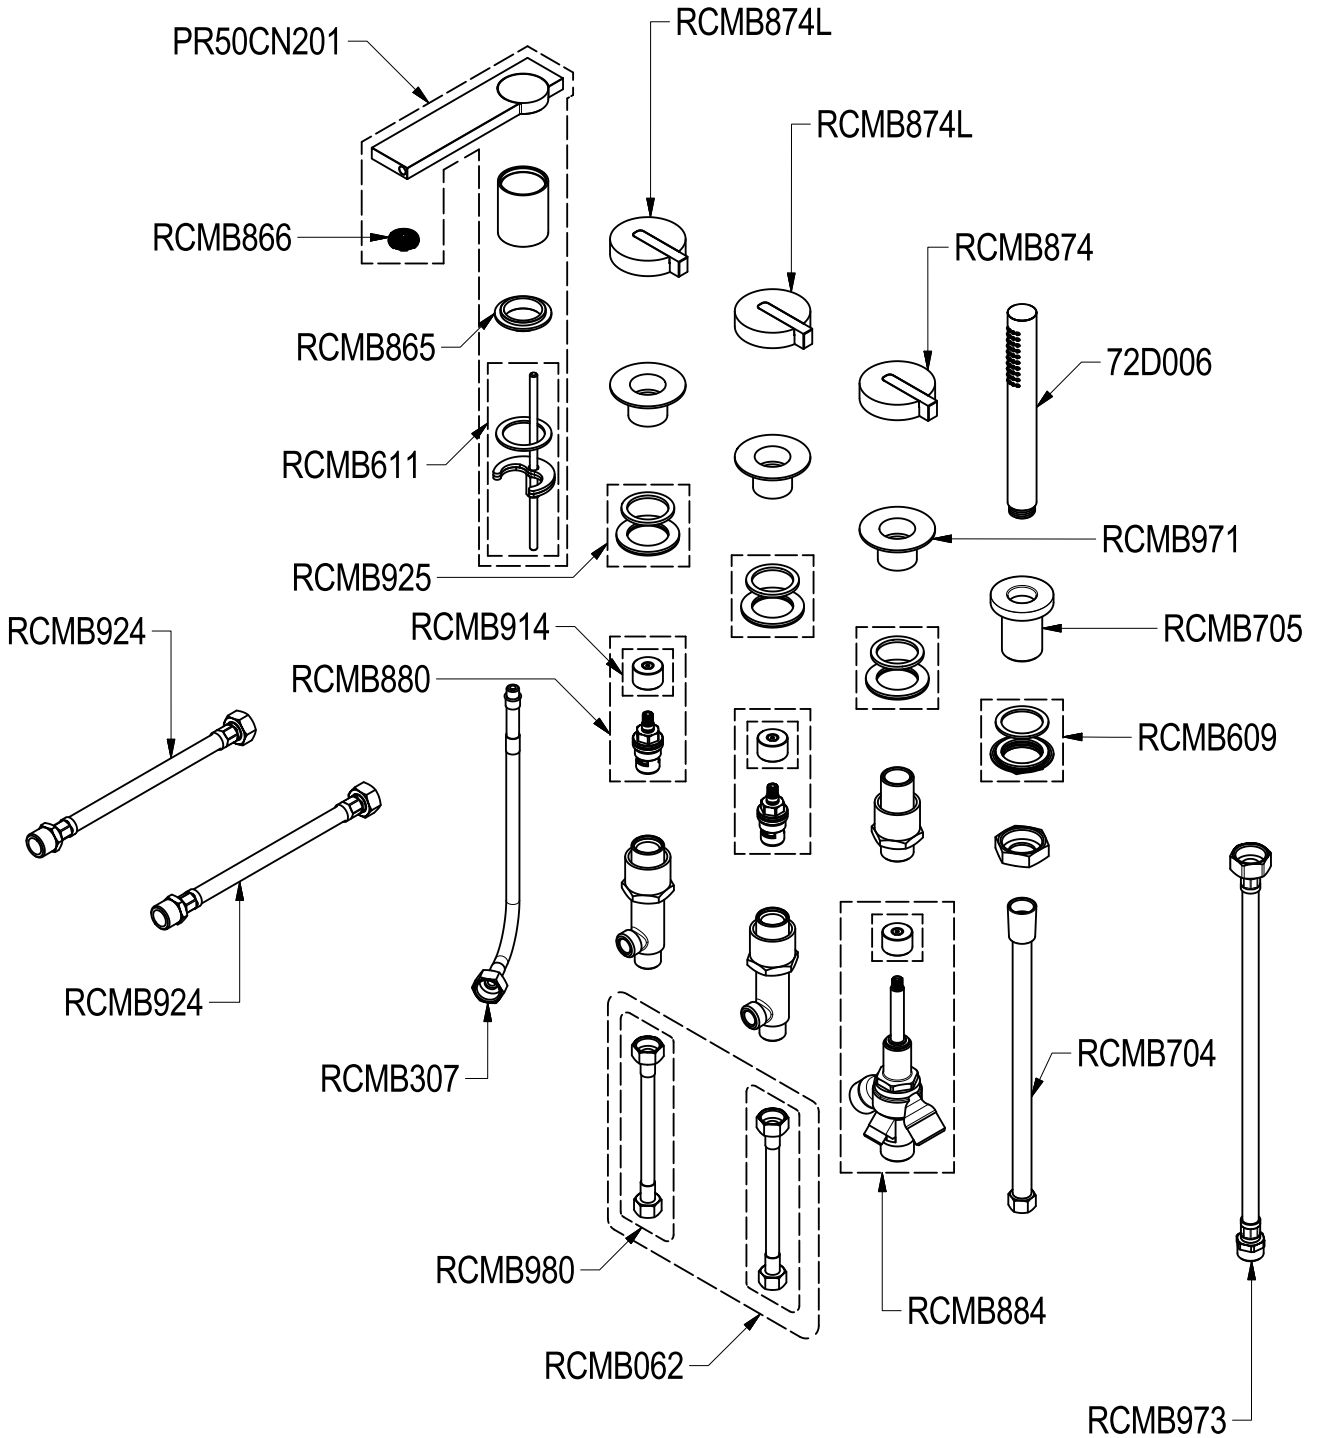

# SCHEDA TECNICA / TECHNICAL DATA

RUBINETTERIE RITMONIO S.R.L. si riserva tutti i diritti connessi con il presente documento e con l'oggetto o la materia ivi rappresentati con divieto di riprodurlo, utilizzarlo o renderlo accessibile a terzi in assenza di previa autorizzazione. Disegno CAD non modificabile a mano

 <b>Ritmonio</b> Living a quality experience. 13019 VARALLO - (VC) - ITALY	SERIE	DOT316	CODICE	PR50EJ201	DATA EMISSIONE	06/07/18
	DENOMINAZIONE	Gruppo per bordo vasca Deck mounted bath group			REVISIONE	2
						18/06/19