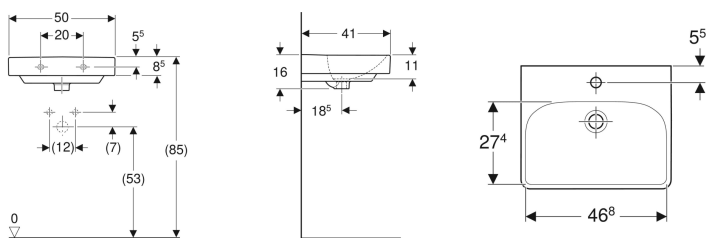

## Раковина Geberit Smyle Square

Образец

### Характеристики

- Возможна установка на мебель
- Сочетается с полупьедесталом

- Сочетается с пьедесталом

### Технические характеристики

Материал | Сантехнический фарфор

Арт. №	Цвет / поверхность	Отверстие под смеситель	Перелив	В	Ширина тумбы	Н	Т
500.256.01.1	Белый	По центру	На виду	50 см	49.2 см	16 см	41 см