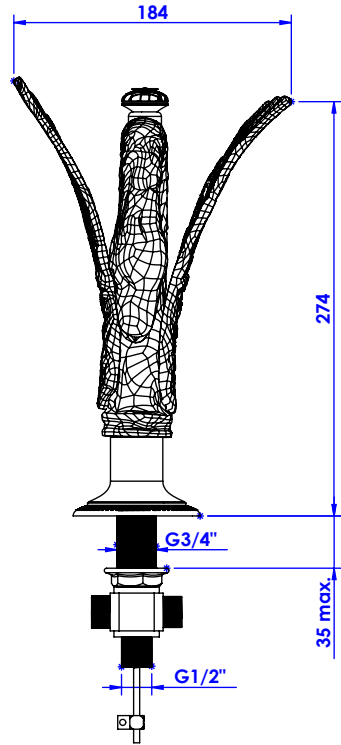

Collection : Cygne Flamant

Bec de lavabo sur gorge et tirette, avec flexible et vidage. L.175mm.

Basin spout, rim mounted with flexible hose. L.175mm.

Ref : C46-1S1

Débit / Flow rate : ...l/min (sous 3 bars).
Pression maxi / max pressure : 5 bars.

Ø de perçage recommandés.
Ø recommended drilling

CRISTAL & BRONZE

PARIS · 1937

06/04/2020-1