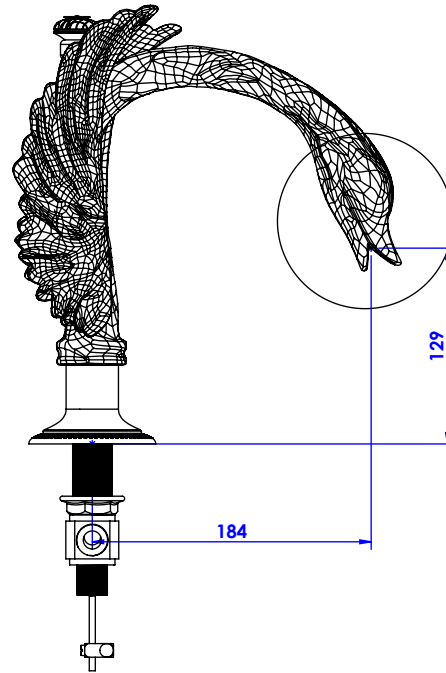

Collection : Cygne Flamant

Bec de lavabo sur gorge et tirette, avec flexible et vidage. L.175mm.

Basin spout, rim mounted with flexible hose. L.175mm.

Ref : C46-1S1

Débit / Flow rate : ...l/min (sous 3 bars).
Pression maxi / max pressure : 5 bars.

Ø de perçage recommandés.
Ø recommended drilling

CRISTAL & BRONZE

PARIS · 1937

06/04/2020-1