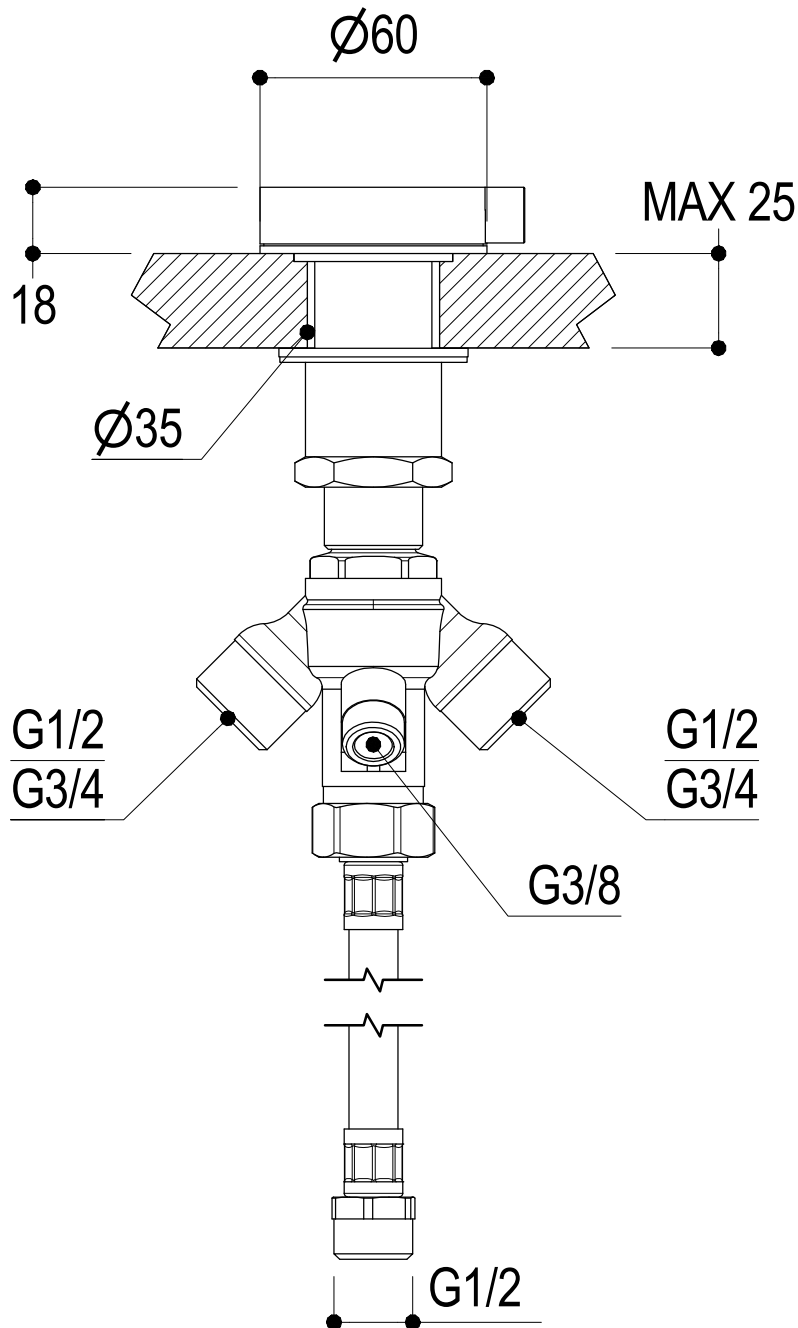

# SCHEDA TECNICA / TECHNICAL DATA

RUBINETTERIE RITMONIO S.R.L. si riserva tutti i diritti connessi con il presente documento e con l'oggetto o la materia ivi rappresentati con divieto di riprodurlo, utilizzarlo o renderlo accessibile a terzi in assenza di previa autorizzazione. Disegno CAD non modificabile a mano

Vista ISO

**Ritmonio**  
Living a quality experience.  
13019 VARALLO - (VC) - ITALY

SERIE DOT316

CODICE PR50LC202

DATA EMISSIONE 27/09/18

DENOMINAZIONE Deviatore per gruppo bordovasca  
Diverter for deck mounted bath group