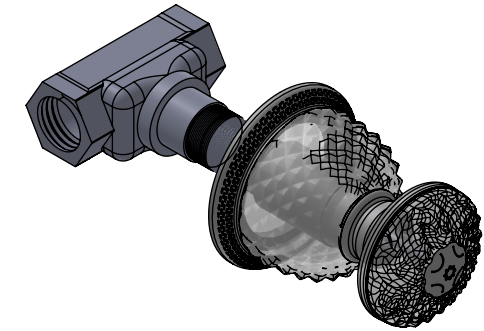

Collection : Cygne Flamant

Robinet d'arrêt 1/2" mural, 1/4 de tour, Gauche (Chaud).

Wall mounted valve 1/2", 1/4 turn, Left (Hot).

Ref : C46-128H

Ref : C46-228H

Débit / Flow rate : ...l/min (sous 3 bars).

Pression maxi / max pressure : 5 bars.

ϕ de perçage recommandé.
 ϕ recommended drilling.

CRISTAL & BRONZE

PARIS · 1937

29/06/2020 -1