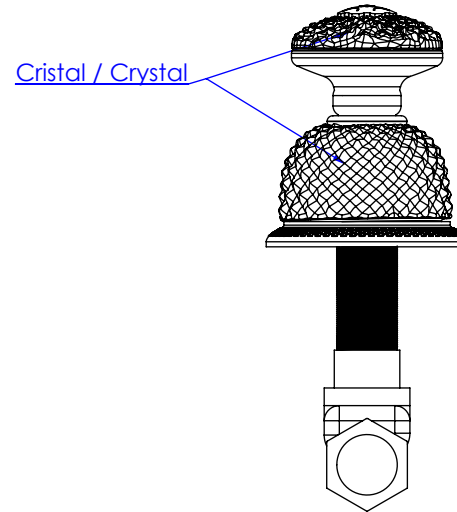

Collection : Cygne Flamant

Robinet d'arrêt 1/2" mural, 1/4 de tour, Gauche (Chaud).

Wall mounted valve 1/2", 1/4 turn, Left (Hot).

Ref : C46-128H

Ref : C46-228H

Débit / Flow rate : ...l/min (sous 3 bars).

Pression maxi / max pressure : 5 bars.

ϕ de perçage recommandé.
 ϕ recommended drilling.

CRISTAL & BRONZE

PARIS · 1937

29/06/2020 -1