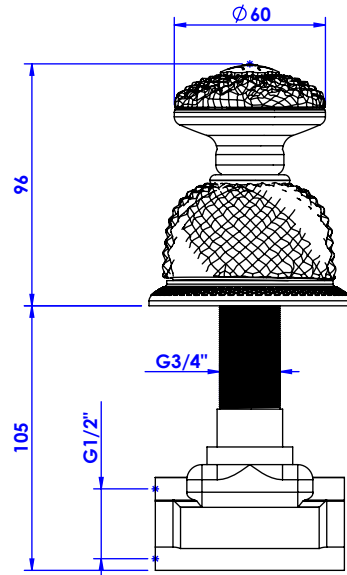

Collection : Cygne Flamant

Robinet d'arrêt 1/2" mural, 1/4 de tour, Gauche (Chaud).

Wall mounted valve 1/2", 1/4 turn, Left (Hot).

Ref : C46-128H

Ref : C46-228H

Débit / Flow rate : ...l/min (sous 3 bars).

Pression maxi / max pressure : 5 bars.

ϕ de perçage recommandé.
 ϕ recommended drilling.

CRISTAL & BRONZE

PARIS · 1937

29/06/2020 -1