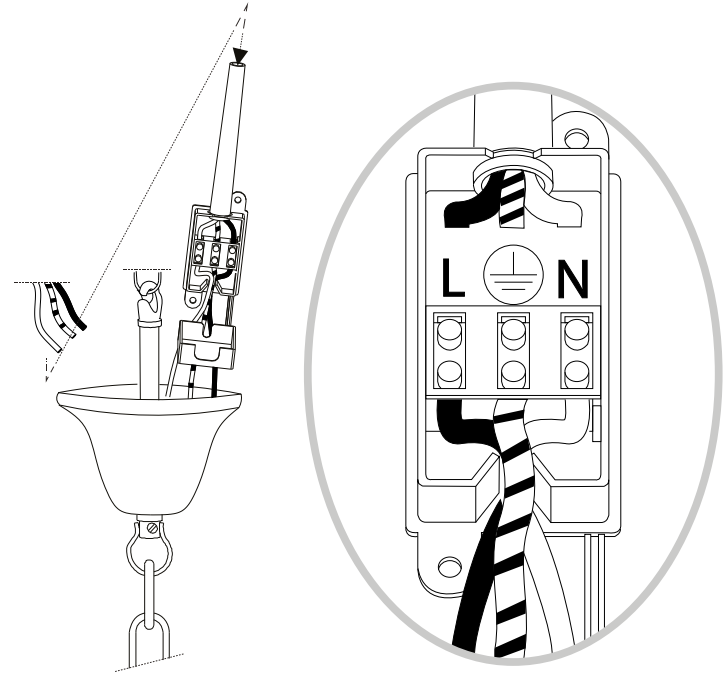

REV 21/01/2020

Dubai SP24

Lampada a sospensione
Suspension lamp
Suspension
Pendelleuchte
Lámpara colgante
Люстры и подвесы

max 24 x 40W E14 / 220~240V
50/60Hz
- 8021696243597 CROMO
- 8021696243528 OTTONE

IDEAL LUX s.r.l.
Via Taglio Destro 32
30035 Mirano (VE) Italy
www.ideal-lux.com

IDEAL LUX Warehouse
Via delle Industrie, 8/D
30036 Santa Maria di Sala (Venezia)
8.00 - 12.00 / 13.30 - 17.00

1

2

3

4

5