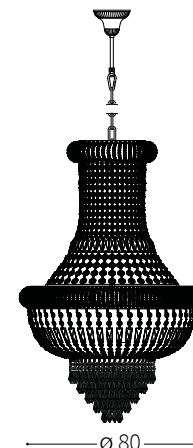

REV 21/01/2020

Dubai SP24

Lampada a sospensione
Suspension lamp
Suspension
Pendelleuchte
Lámpara colgante
Люстры и подвесы

max 24 x 40W E14 / 220~240V
50/60Hz
- 8021696243597 CROMO
- 8021696243528 OTTONE