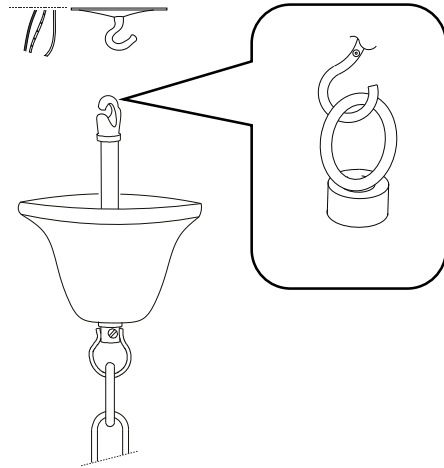

IDEAL LUX s.r.l.
Via Taglio Destro 32
30035 Mirano (VE) Italy
www.ideal-lux.com

IDEAL LUX Warehouse
Via delle Industrie, 8/D
30036 Santa Maria di Sala (Venezia)
8.00 - 12.00 / 13.30 - 17.00

1

2

3

4

5