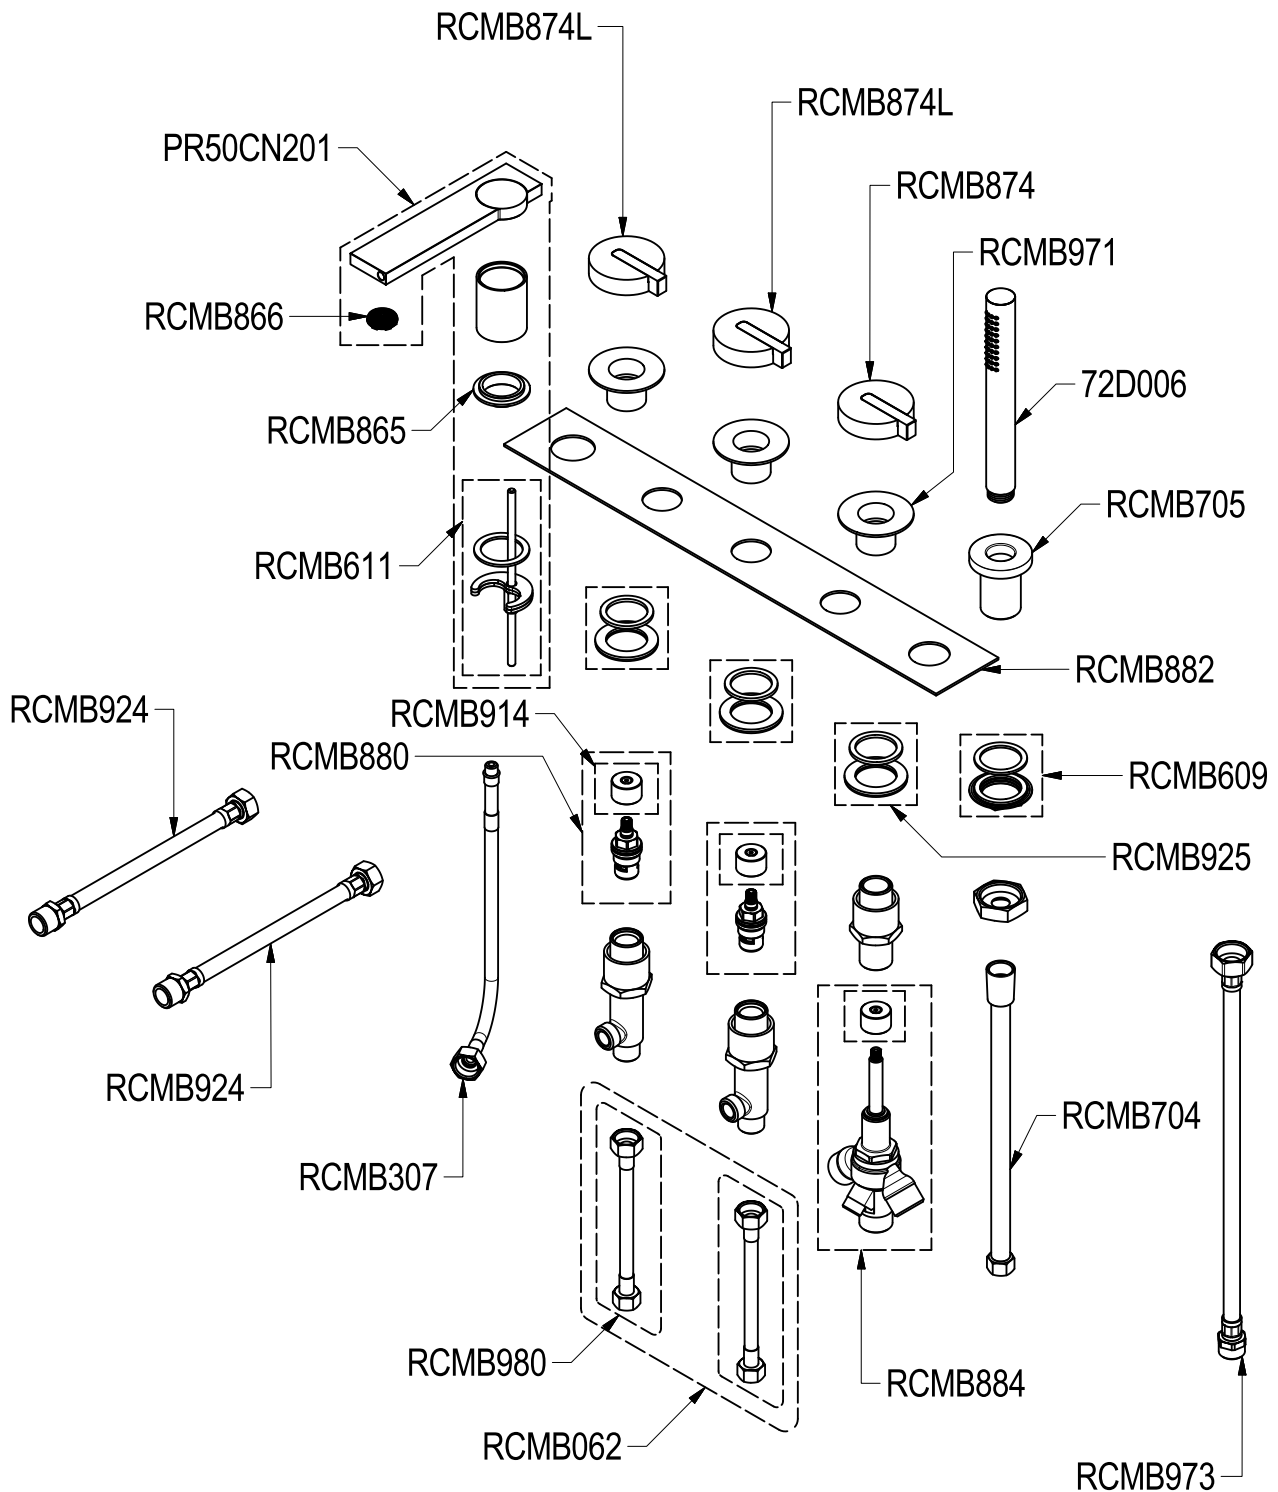

# SCHEDA TECNICA / TECHNICAL DATA

RUBINETTERIE RITMONIO S.R.L. si riserva tutti i diritti connessi con il presente documento e con l'oggetto o la materia ivi rappresentati con divieto di riprodurlo, utilizzarlo o renderlo accessibile a terzi in assenza di previa autorizzazione. Disegno CAD non modificabile a mano

**Ritmonio**  
Living a quality experience.  
13019 VARALLO - (VC) - ITALY

SERIE DOT316

CODICE PR50EJ101

DATA EMISSIONE 06/07/18

DENOMINAZIONE Gruppo per bordo vasca  
Deck mounted bath group

REVISIONE 2  
18/06/19