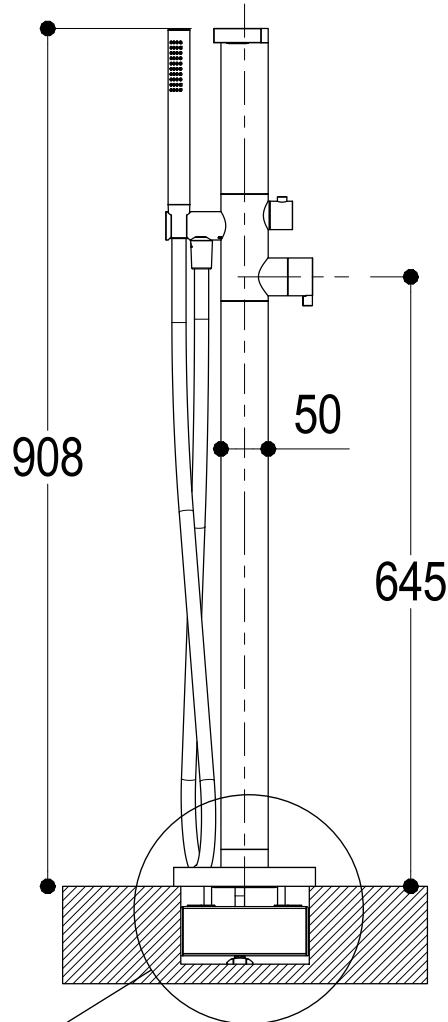

SCHEDA TECNICA / TECHNICAL DATA

RUBINETTERIE RITMONIO S.R.L. si riserva tutti i diritti connessi con il presente documento e con l'oggetto o la materia ivi rappresentati con divieto di riprodurlo, utilizzarlo o renderlo accessibile a terzi in assenza di previa autorizzazione. Disegno CAD non modificabile a mano

Vista ISO

Ritmonio
Living a quality experience.
13019 VARALLO - (VC) - ITALY

SERIE	DOT316	CODICE	PR50DA201	DATA EMISSIONE	02/10/18
DENOMINAZIONE	Colonna bordo vasca da terra Standing floor bath group			REVISIONE	1
					24/06/20