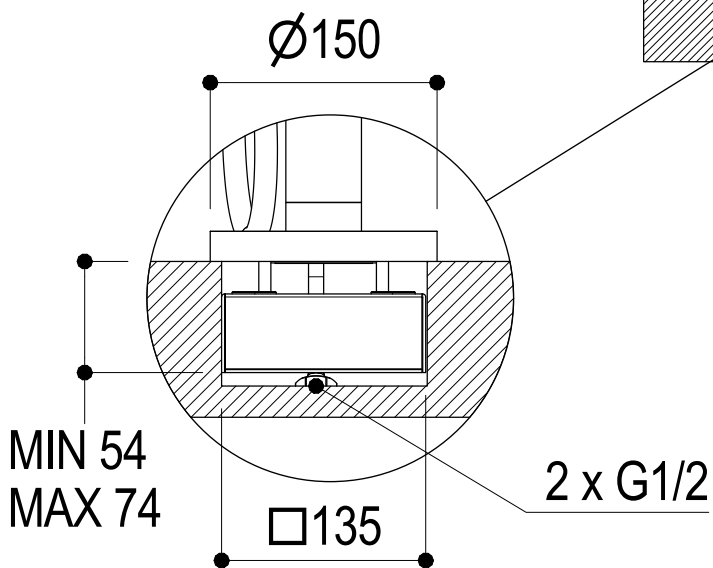

Vista ISO

Ritmonio
Living a quality experience.
13019 VARALLO - (VC) - ITALY

SERIE	DOT316	CODICE	PR50DA201	DATA EMISSIONE	02/10/18
DENOMINAZIONE	Colonna bordo vasca da terra Standing floor bath group			REVISIONE	1
					24/06/20