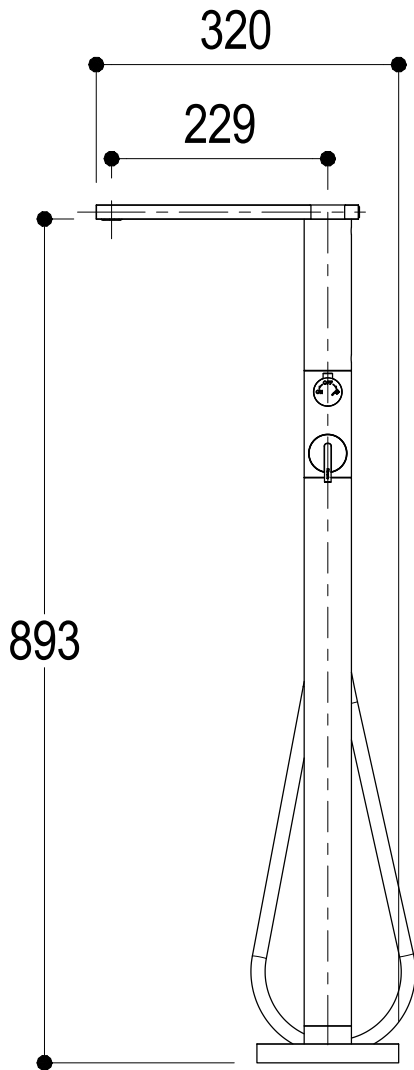

SCHEDA TECNICA / TECHNICAL DATA

RUBINETTERIE RITMONIO S.R.L. si riserva tutti i diritti connessi con il presente documento e con l'oggetto o la materia ivi rappresentati con divieto di riprodurlo, utilizzarlo o renderlo accessibile a terzi in assenza di previa autorizzazione. Disegno CAD non modificabile a mano

Vista ISO

Ritmonio
Living a quality experience.
13019 VARALLO - (VC) - ITALY

SERIE	DOT316	CODICE	PR50DA201	DATA EMISSIONE	02/10/18
DENOMINAZIONE	Colonna bordo vasca da terra Standing floor bath group			REVISIONE	1
					24/06/20