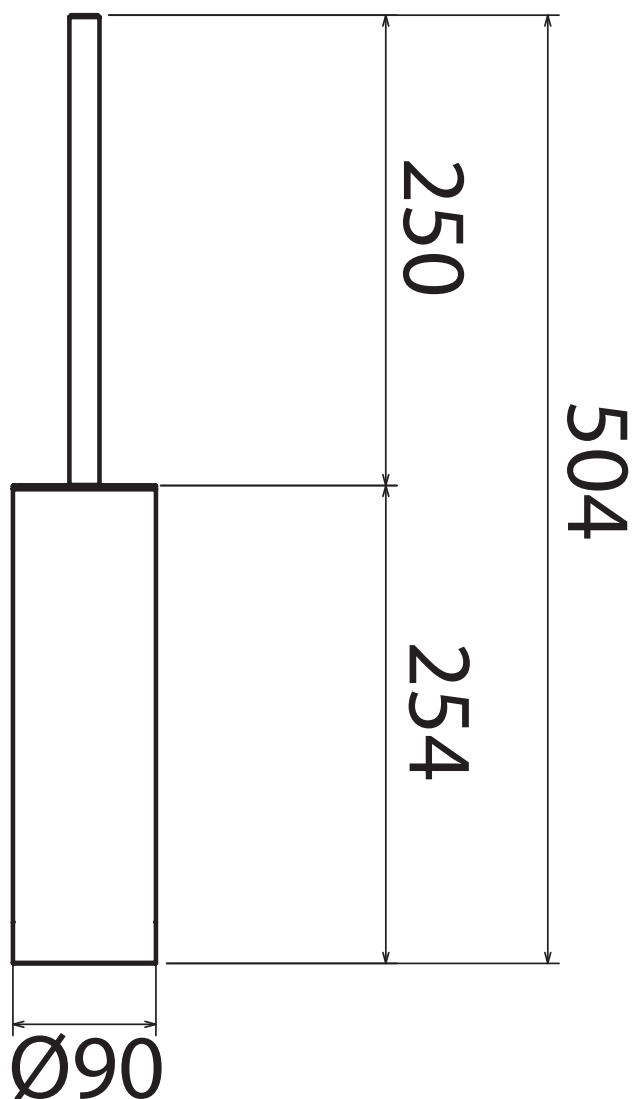

# ACCESSORIES

INS 525

Toilet brush holder  
Portascopino  
Soporte para cepillo de baño  
Porte balai  
WC-Bürstenhalter