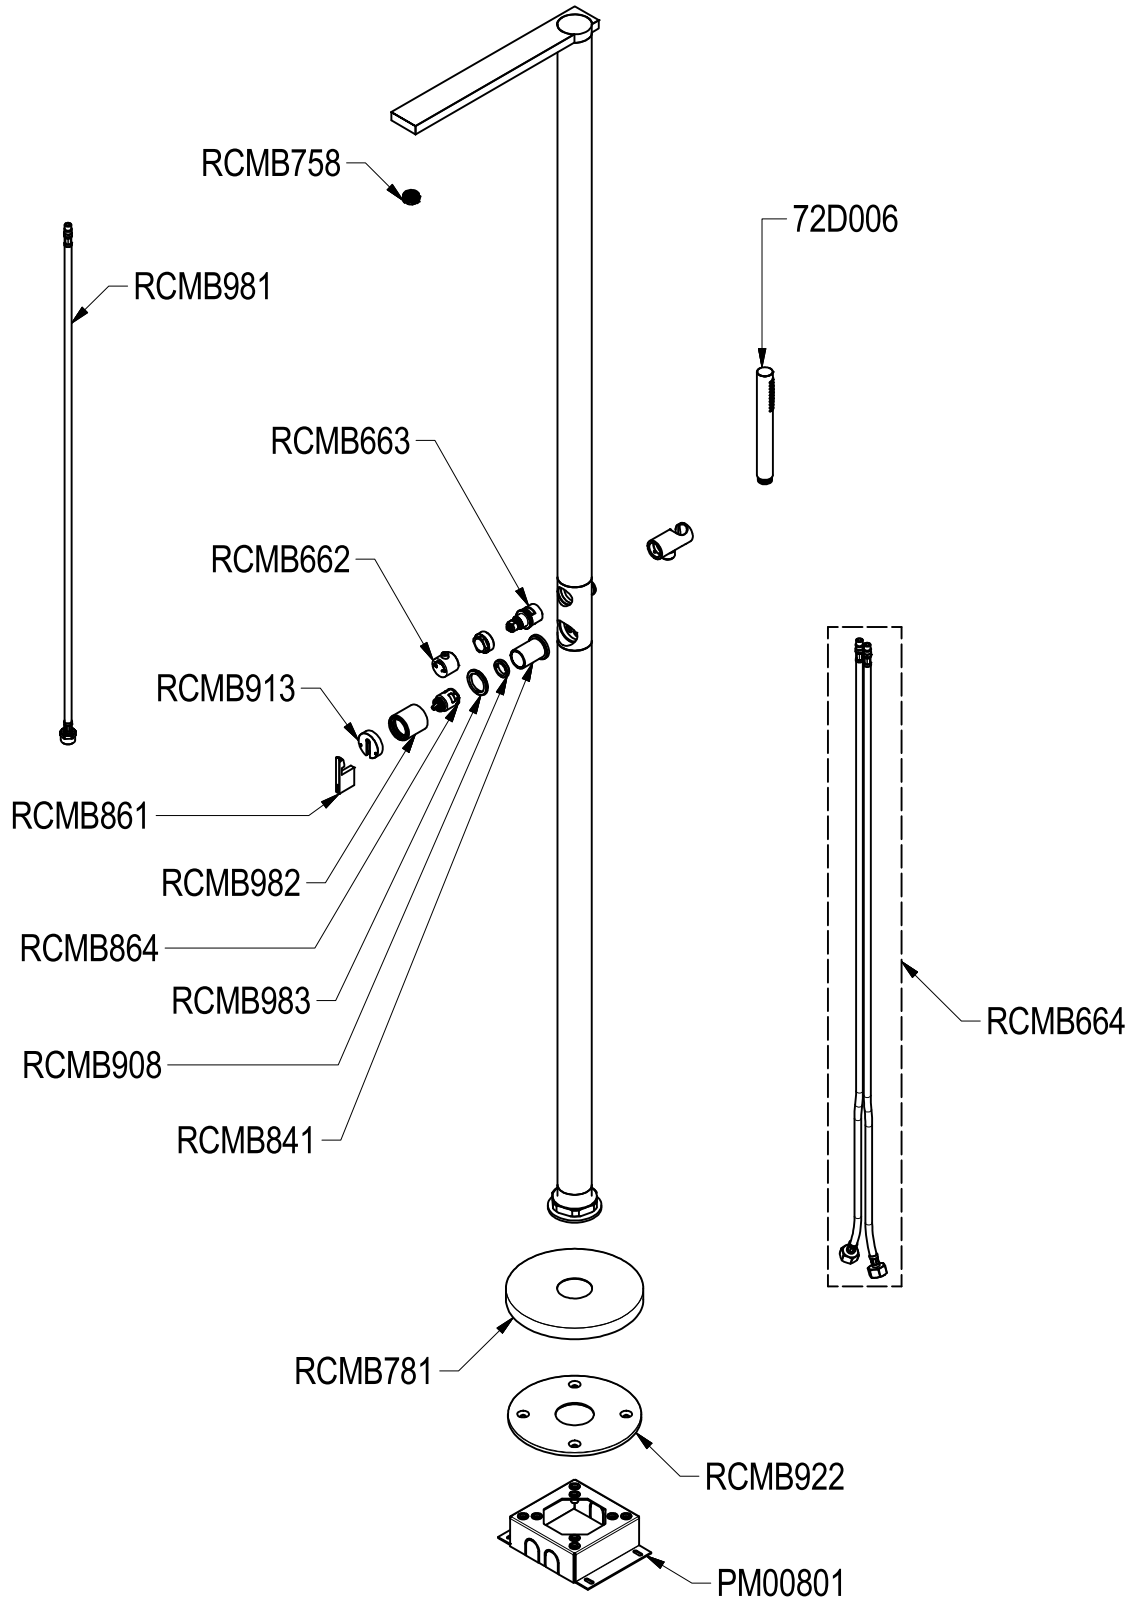

# SCHEDA TECNICA / TECHNICAL DATA

RUBINETTERIE RITMONIO S.R.L. si riserva tutti i diritti connessi con il presente documento e con l'oggetto o la materia ivi rappresentati con divieto di riprodurlo, utilizzarlo o renderlo accessibile a terzi in assenza di previa autorizzazione. Disegno CAD non modificabile a mano

SERIE	DOT316	CODICE	PR50DJ2S1	DATA EMISSIONE	11/09/18
DENOMINAZIONE	Colonna per doccia da terra Standing floor shower			REVISIONE	1
					15/04/19