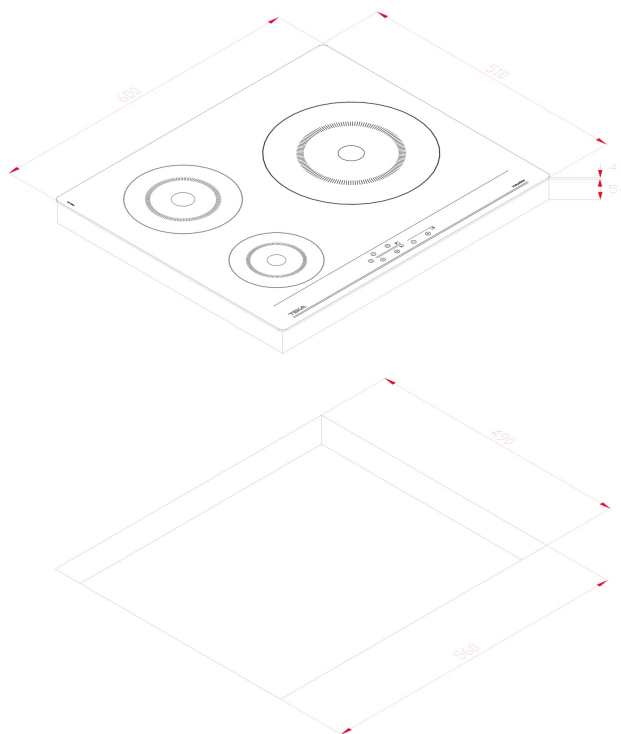

ЦВЕТ

REFERENCE

EAN. 8434778003840

TEKA

IBC 63900 TTC BLACK

ХАРАКТЕРИСТИКИ

Индукционная варочная панель 60 см

Черная стеклокерамика

Без рамки

Сенсорная панель управления

Блокировка панели управления

Индикаторы остаточного тепла

Простая система установки Fast-Click

3 зоны приготовления:

1 индукционная зона Ø 280 мм

1 индукционная зона Ø 180 мм

1 индукционная зона Ø 145 мм

Максимальная номинальная мощность: 5.900 Вт

ГАБАРИТНЫЕ РАЗМЕРЫ

Высота изделия (мм): 50
 Ширина изделия (мм): 600
 Глубина изделия (мм): 510
 Длина изделия (мм):
 Вес нетто (кг): 9,57

ВАРОЧНЫЕ ЗОНЫ

Зоны приготовления: 3
 Левая задняя зона приготовления — Диаметр (мм): 180
 Левая задняя зона приготовления — Тип: Single Zone
 Левая передняя зона приготовления — Диаметр (мм): 145
 Левая передняя зона приготовления — Тип: Single Zone
 Правая центральная зона приготовления — Диаметр (мм): 280
 Правая центральная зона приготовления — Тип: Single Zone