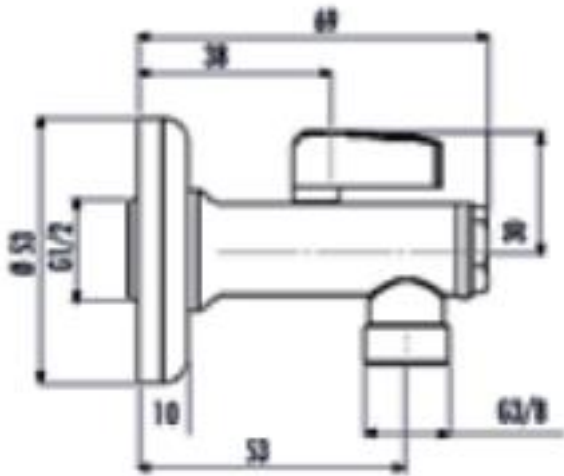

TEKNİK ÇİZİM

ÖZELLİKLER

Creavit önceden haber vermeksizin, ürünlerde ve teknik detaylarda değişiklik yapma hakkını saklı tutar. Renkler gerçekte olduğundan farklı görünebilir.

Kalite Yönetim Sistemi

Müşteri Memnuniyeti Belgesi

Çevre Yönetim Sistemi

İş Sağlığı ve Güvenliği Yönetim Sistemi

LGA

Alman Standartlarına Uygunluk Belgesi

kiwa

Hollanda Standartlarına Uygunluk Belgesi

GOST - R

Rusya Standartlarına Uygunluk Belgesi

UkrSEPRO

Ukrayna Standartlarına Uygunluk Belgesi

İsrail Standartlarına Uygunluk Belgesi

Nijerya Standartlarına Uygunluk Belgesi

Türk Standartlarına Uygunluk Belgesi