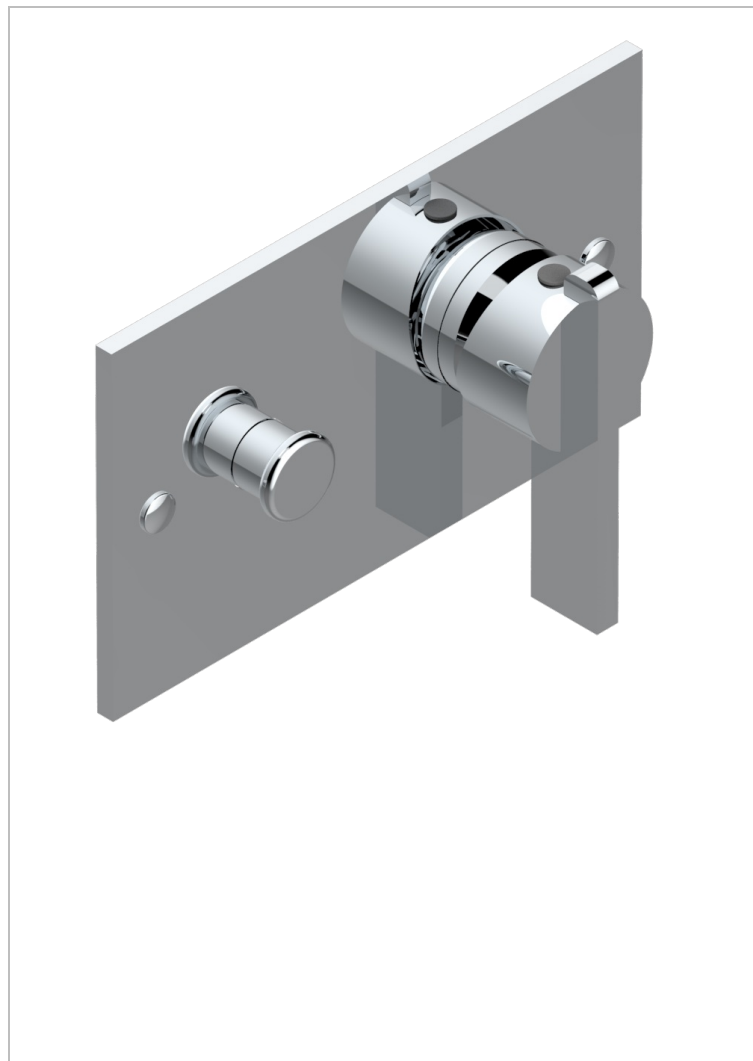

LE 11 С РУКОЯТКАМИ

U2B-6550B

THG[®]
PARIS

Внешняя часть смесителя для душа однорычажного встраиваемого в стену с переключателем 6550

ХАРАКТЕРИСТИКИ

- Le 11 с рукоятками
- Внешняя часть смесителя для душа однорычажного встраиваемого в стену с переключателем 6550

СВЯЗАННЫЕ ТОВАРНЫЕ ПОЗИЦИИ

- Ref. G00-6550A Внутренняя часть смесителя для душа однорычажного встраиваемого в стену с переключателем 6550 - 2 входа 1/2" -2 выхода 1/2"

ДОСТУПНЫЕ ВАРИАНТЫ ПОКРЫТИЙ

Blush PVD - H62
Graphite PVD - H64
Matt Umber PVD - H67
Matt blush PVD - H60
Matt graphite PVD - H65
Umber PVD - H66