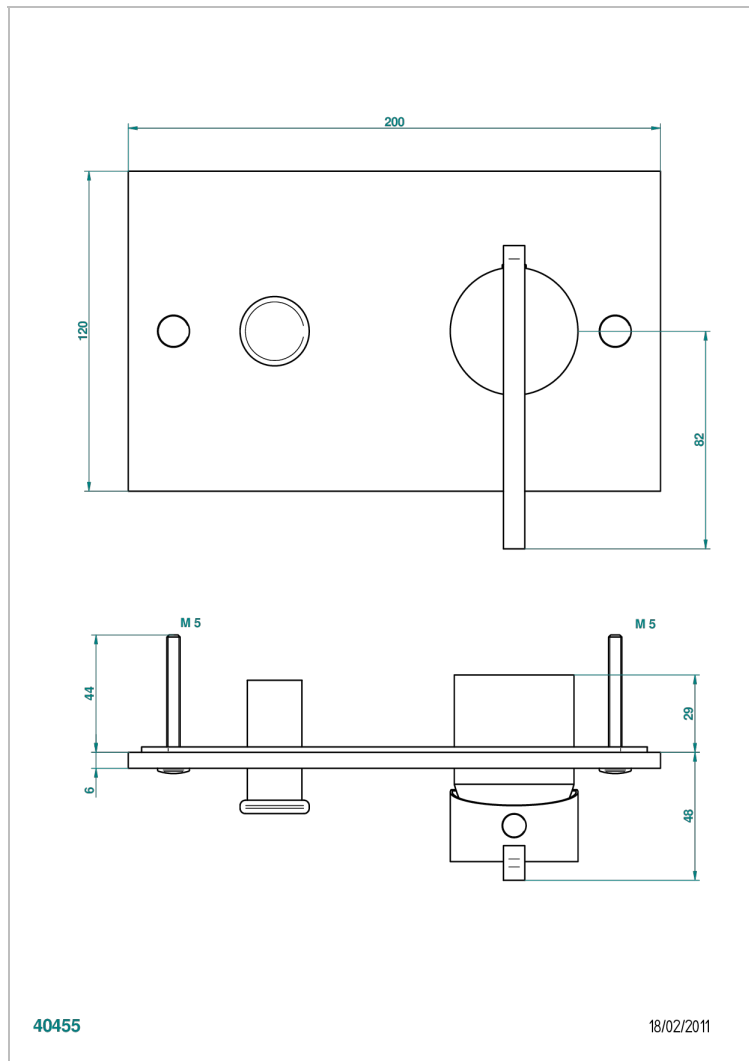

LE 11 С РУКОЯТКАМИ

U2B-6550B

THG[®]
PARIS

Внешняя часть смесителя для душа однорычажного встраиваемого в стену с переключателем 6550

ХАРАКТЕРИСТИКИ

- Le 11 с рукоятками
- Внешняя часть смесителя для душа однорычажного встраиваемого в стену с переключателем 6550

СВЯЗАННЫЕ ТОВАРНЫЕ ПОЗИЦИИ

- Ref. G00-6550A Внутренняя часть смесителя для душа однорычажного встраиваемого в стену с переключателем 6550 - 2 входа 1/2" -2 выхода 1/2"

ДОСТУПНЫЕ ВАРИАНТЫ ПОКРЫТИЙ

Blush PVD - H62
Graphite PVD - H64
Matt Umber PVD - H67
Matt blush PVD - H60
Matt graphite PVD - H65
Umber PVD - H66