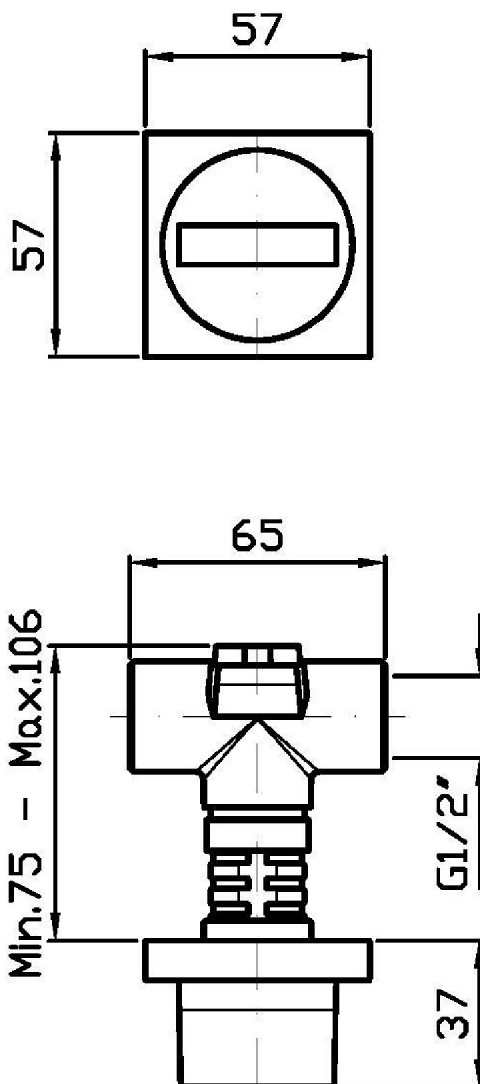

Marchio / Brand ZUCCHETTI

Classe / Class WW

AGUABLU

ZA5729

Rubinetto d'arresto. / Wall valve.

Rubinetto d'arresto incasso da 1/2" x 1/2".

1/2" built-in wall valve

R99779

Parte incasso. / Built-in part.

Finiture / Finishes

Cromo / Chrome

AGUABLU

ZA5729

Disegno Complessivo / Overall Drawing

AGUABLU

ZA5729

Esplosi / Exploded

AGUABLU

ZA5729 Portate / Flowrates (lt/min)

PRESSIONE PRESSURE	1 BAR	2 BAR	3 BAR	4 BAR	5 BAR
1 RUBINETTO APERTO <i>P1</i>	15,3	21,7	26,6	30,5	34,5
<i>P2</i>					
<i>P3</i>					
<i>P4</i>					
<i>P5</i>					

AGUABLU

ZA5729 Pesì e Misure / Weights and Sizes

Peso (Kg) Weight (lb)	0,65 (Kg)	1,43 (lb)
Volume test (dc3) - (in3)	2,77 (dc3)	169,04 (in3)
h (mm) - (in)	90,00 (mm)	3,54 (in)
L1 (mm) - (in)	143,00 (mm)	5,63 (in)
L2 (mm) - (in)	215,00 (mm)	8,46 (in)