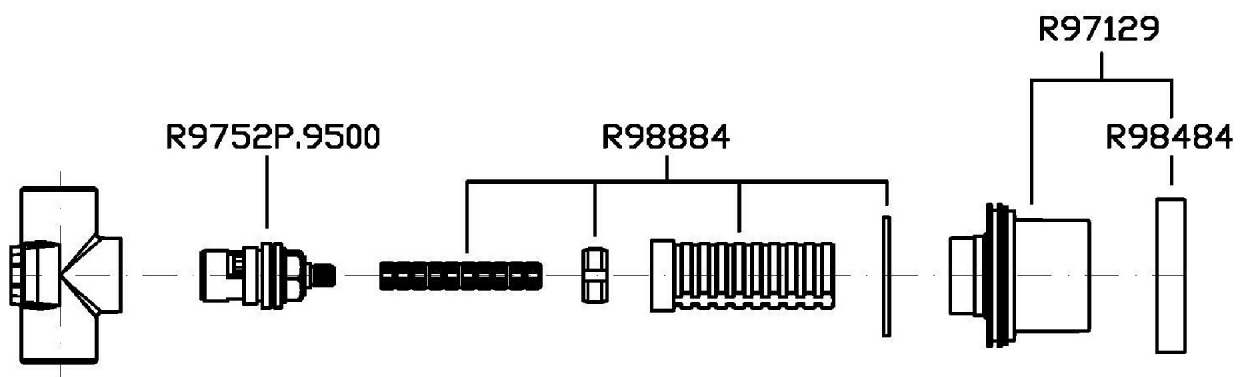

Marchio / Brand ZUCCHETTI

Classe / Class WW

AGUABLU

ZA5729

Rubinetto d'arresto. / Wall valve.

Rubinetto d'arresto incasso da 1/2" x 1/2".

1/2" built-in wall valve

R99779

Parte incasso. / Built-in part.

Finiture / Finishes

Cromo / Chrome

AGUABLU

ZA5729

Disegno Complessivo / Overall Drawing

AGUABLU

ZA5729

Esplosi / Exploded

AGUABLU

ZA5729 Portate / Flowrates (lt/min)

PRESSIONE PRESSURE	1 BAR	2 BAR	3 BAR	4 BAR	5 BAR
1 RUBINETTO APERTO <i>P1</i>	15,3	21,7	26,6	30,5	34,5
<i>P2</i>					
<i>P3</i>					
<i>P4</i>					
<i>P5</i>					

AGUABLU

ZA5729 Pesì e Misure / Weights and Sizes

Peso (Kg) Weight (lb)	0,65 (Kg)	1,43 (lb)
Volume test (dc3) - (in3)	2,77 (dc3)	169,04 (in3)
h (mm) - (in)	90,00 (mm)	3,54 (in)
L1 (mm) - (in)	143,00 (mm)	5,63 (in)
L2 (mm) - (in)	215,00 (mm)	8,46 (in)