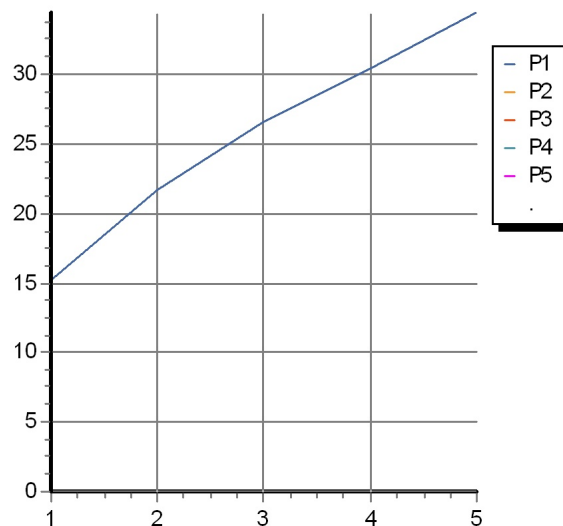

Parte incasso. / Built-in part.

Finiture / Finishes

Cromo / Chrome

AGUABLU

ZA5729

Disegno Complessivo / Overall Drawing

AGUABLU

ZA5729

Esplosi / Exploded

AGUABLU

ZA5729 Portate / Flowrates (lt/min)

PRESSIONE PRESSURE	1 BAR	2 BAR	3 BAR	4 BAR	5 BAR
1 RUBINETTO APERTO <i>P1</i>	15,3	21,7	26,6	30,5	34,5
<i>P2</i>					
<i>P3</i>					
<i>P4</i>					
<i>P5</i>					

AGUABLU

ZA5729 Pesì e Misure / Weights and Sizes

Peso (Kg) Weight (lb)	0,65 (Kg)	1,43 (lb)
Volume test (dc3) - (in3)	2,77 (dc3)	169,04 (in3)
h (mm) - (in)	90,00 (mm)	3,54 (in)
L1 (mm) - (in)	143,00 (mm)	5,63 (in)
L2 (mm) - (in)	215,00 (mm)	8,46 (in)