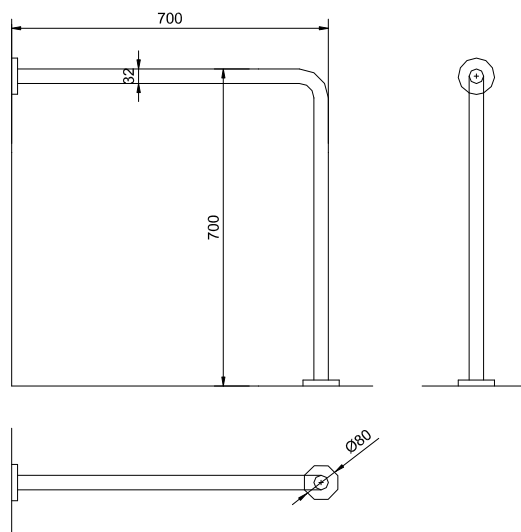

ТЕХНИЧЕСКИЙ ЧЕРТЁЖ

NOFER S.L.
Avenida de la fama, 118
08940 · Cornellà de Llobregat (Barcelona)
Tel +34 934 742 423 · Fax +34 934 743 548
nofer@nofer.com · www.nofer.com

**Товары
Связанные**

15059.S

15204.S

15062.S

15051.80.S