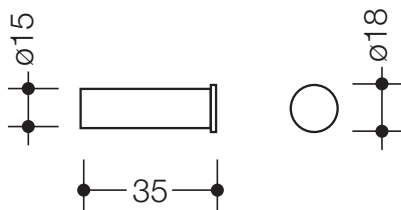

Einzelhaken 162.90.01060

- zylindrischer Haken
- aus Metall, pulverbeschichtet in den HEWI Farben DX (Weiß tiefmatt), DC (Schwarz tiefmatt), AY (Hellgrau Perlglimmer tiefmatt) und SC (Dunkelgrau Perlglimmer tiefmatt)
- 35 mm lang, Durchmesser 15 mm
- zur Wandmontage, verdeckte Befestigung
- inkl. korrosionsfreiem HEWI Befestigungsmaterial

Abmessungen in mm

Oberflächen/Farben

Die Farbe AY läuft zum 31.03.2023 aus

Alternative Oberflächen

Technische Änderungen vorbehalten, 28.03.2022