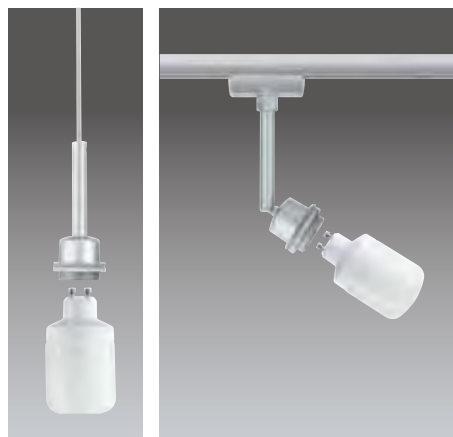

DecoSystems
Deco  = 198-199

CM

Matný chrom
Chrom matowy
Хром матовый

Basic-Spot

1x3W
230/12V
3000 K
∅65 ∅150 ∅40mm
EAN 4000870 950395
950.39 new

LED

CM

Matný chrom
Chrom matowy
Хром матовый

💡 894.48

Basic-Pendulum

incl. 1x9W, GZ10 / GU10
230V
∅135cm
EAN 4000870 950104
950.10

Energy Saver

Basic-Spot

incl. 1x9W, GZ10 / GU10
230V
∅50 ∅125 ∅51mm
EAN 4000870 950227
950.22

Energy Saver

Basic-Set