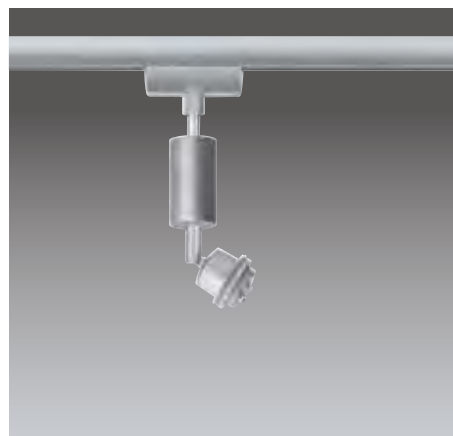

DecoSystems
Deco  = 198-199

CM

Matný chrom
Chrom matowy
Хром матовый

Basic-Spot

1x3W
230/12V
3000 K
∅65 ∅150 ∅40mm
EAN 4000870 950395
950.39 new

LED

CM

Matný chrom
Chrom matowy
Хром матовый

💡 894.48

Basic-Pendulum

incl. 1x9W, GZ10 / GU10
230V
∅135cm
EAN 4000870 950104
950.10

Energy Saver

Basic-Spot

incl. 1x9W, GZ10 / GU10
230V
∅50 ∅125 ∅51mm
EAN 4000870 950227
950.22

Energy Saver

Basic-Set