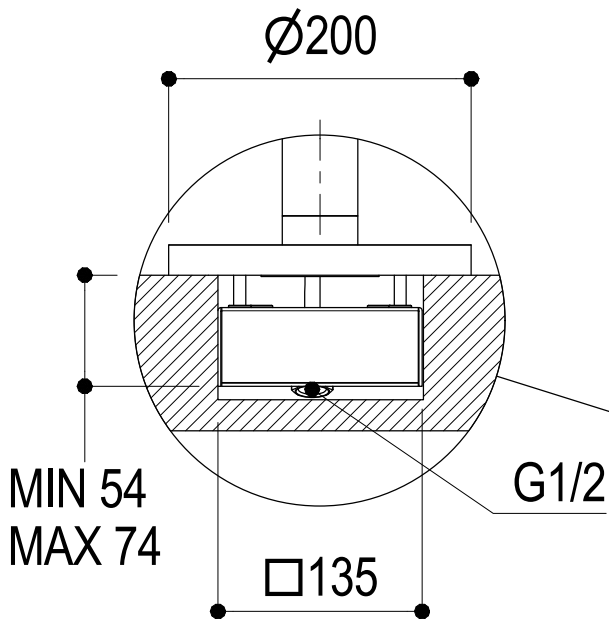

SCHEDA TECNICA / TECHNICAL DATA

RUBINETTERIE RITMONIO S.R.L. si riserva tutti i diritti connessi con il presente documento e con l'oggetto o la materia ivi rappresentati con divieto di riprodurlo, utilizzarlo o renderlo accessibile a terzi in assenza di previa autorizzazione. Disegno CAD non modificabile a mano

Vista ISO

Ritmonio
Living a quality experience.
13019 VARALLO - (VC) - ITALY

SERIE DOT316

CODICE PR50DJ201

DATA EMISSIONE 02/10/18

DENOMINAZIONE Colonna per doccia da terra
Standing floor shower

REVISIONE /
/