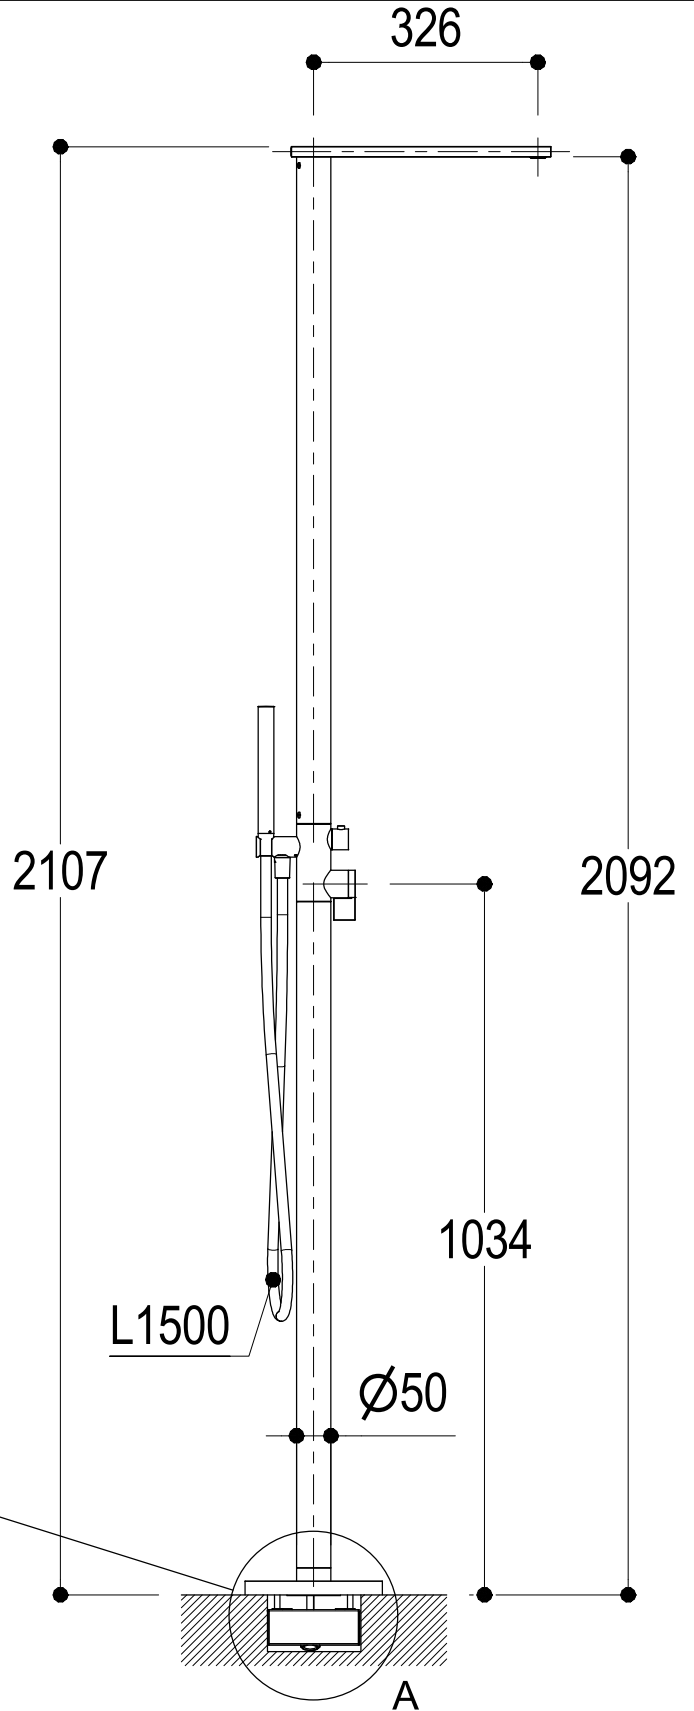

SCHEDA TECNICA / TECHNICAL DATA

RUBINETTERIE RITMONIO S.R.L. si riserva tutti i diritti connessi con il presente documento e con l'oggetto o la materia ivi rappresentati con divieto di riprodurlo, utilizzarlo o renderlo accessibile a terzi in assenza di previa autorizzazione. Disegno CAD non modificabile a mano

Vista ISO

Ritmonio
Living a quality experience.
13019 VARALLO - (VC) - ITALY

SERIE DOT316

CODICE PR50DJ201

DATA EMISSIONE 02/10/18

DENOMINAZIONE Colonna per doccia da terra
Standing floor shower

REVISIONE /
/