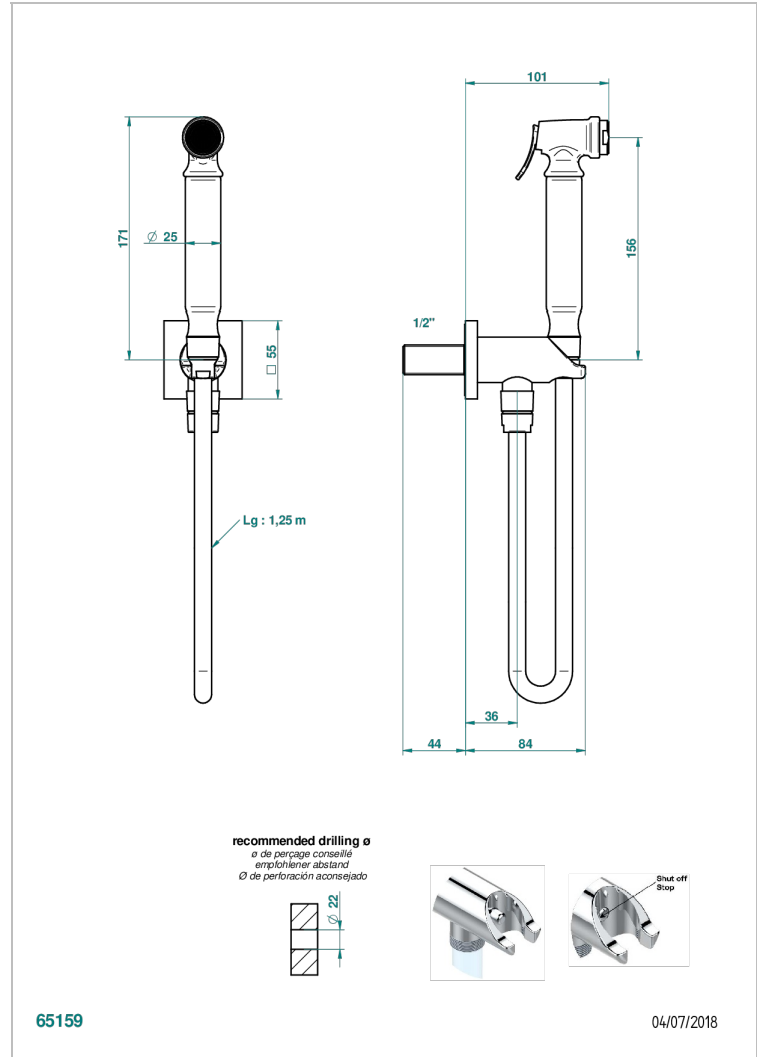

Комплект для гигиенического душа: лейка с клапаном, усиленный шланг 1,25м и вывод для шланга со встроенным защитным остановом

65159

04/07/2018

ХАРАКТЕРИСТИКИ

- Pure
- Комплект для гигиенического душа: лейка с клапаном, усиленный шланг 1,25м и вывод для шланга со встроенным защитным остановом